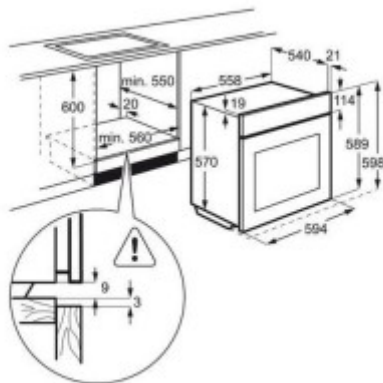

### Электрический духовой шкаф Electrolux EZB52430AX

**1339.00р.**

(Цена без учета доставки)

Блокировка от детей	Да
Большой гриль	Да
Вертел	Нет
Высота	59.4
Высота [Размеры ниши для встраивания]	58 — 60 см
Гарантия	1 год
Глубина	56
Глубина [Размеры ниши для встраивания]	55
Глубокий противень	Да
Гриль	Да
Дверца духовки	откидная
Двухсторонний нагрев + конвекция	Да
Звуковой сигнал	Да
Изготовитель	Electrolux Lehel Kft, Femnyomo ut. 1, 5101 Jaszbereny, Hungary, Electrolux Italia S.p.A., Италия, Viale Europa 63, 20020 Solaro (MI), Italy, SC Electrolux Romania SA, Bd. Traian Nr. 23-29, 440078 Satu Mare Румыния
Индикация	светодиодный экран
Камень для пиццы	Нет
Класс энергопотребления	A
Количество программ	6
Количество режимов работы	6
Количество стекол дверцы духовки	2
Комплектация	глубокий противень, решетка
Конвекция	Да
Максимальная температура	250
Микроволны	Нет
Модель	EZB52430AX
Мощность подключения	2515

Функциональные особенности

таймер, звуковой  
сигнал, блокировка от  
детей, термостат,  
освещение

Цвет

нержавеющая сталь

Ширина

59

Ширина [Размеры ниши для встраивания]

56