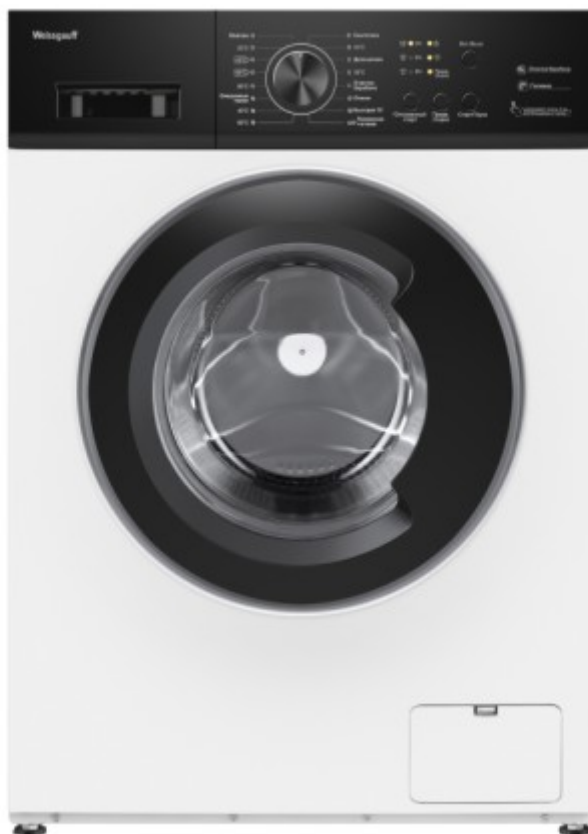

### Стиральная машина Weissgauff WM 4506 LED

**1022.53р.**

(Цена без учета доставки)

Высота	85
Гарантия	1 год
Глубина	40,8
Количество программ	16
Метод загрузки	Фронтальная
Поставщик	ООО Домотехника
Скорость отжима (об/мин)	1000
Страна производства	Китай
Тип стиральной машины	Отдельностоящая
Управление	Электронное
Ширина	59.5