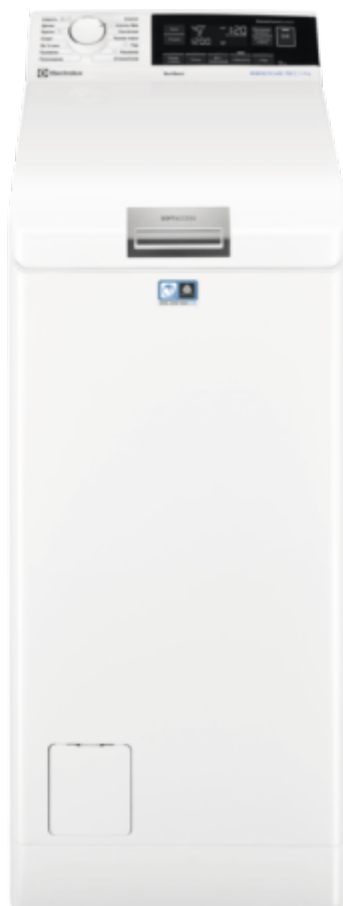

Коммерческое предложение

№ 98 от 19-04-2026

Стиральная машина с вертикальной загрузкой Electrolux EW7T3R272

2995.00р.

(Цена без учета доставки)

Автоматическая дозировка моющего средства	Да
Блокировка от детей	Да
Быстрая стирка	Да
Возможность дозагрузки	нет
Высота	89
Гарантия	1 год
Глубина	60
Годовой расход воды	9990
Годовой расход электроэнергии	174
Дата выхода на рынок	2019
Дополнительное полоскание	Да
Загрузка белья	вертикальная
Замачивание	Нет
Защита от детей	Да
Защита от протекания	Да
Защита от протечек	Да
Звуковой сигнал	Да
Изготовитель	АБ Электролюкс, С:т Герансгатан 143, SE-105 45 Стокгольм, Швеция / АВ Electrolux, S:t G?ransgatan 143, SE-105 45 Stockholm, Sweden
Инверторная технология	Нет
Индикация	цифровая
Индикация ошибок	Да
Исполнение	отдельностоящая
Класс отжима	В
Класс стирки	А
Класс энергопотребления	А+++
Класс энергоэффективности	А+++
Количество программ	14
Легкая глажка (без складок)	Нет
Максимальная загрузка	7
Максимальная загрузка для стирки	7

Максимальная скорость отжима	1200
Метод загрузки	Фронтальная
Модель	EW7T3R272
Обработка паром	Да
Обработка паром (программные функции)	Да
Отложенный старт	Да
Подключение к горячему водоснабжению	Нет
Подсветка барабана	Нет
Подставка для обуви и шерстяных изделий [Особенности конструкции]	Нет
Пользовательские программы	да
Поставщик	ООО "Домотехника"
Предварительная стирка	Да
Предварительное растворение моющего средства	Нет
Прямой привод	Нет
Расход воды за цикл	44
Расход электроэнергии за цикл	0.97
Самая короткая программа	14
Самоочистка	Нет
Скорость отжима (об/мин)	1400
Сопряжение со смартфоном	Нет
Страна производства	Польша
Таймер отложенного старта	Да
Тип	автоматическая стиральная машина
Тип стиральной машины	Отдельностоящая
Удаленное управление (смартфон)	Да
Управление	Электронное
Уровень шума при отжиге	77
Уровень шума при стирке	56
Уровень шума стирки	51
Цвет	белый
Ширина	40
Шланг Aquastop в комплекте	Нет