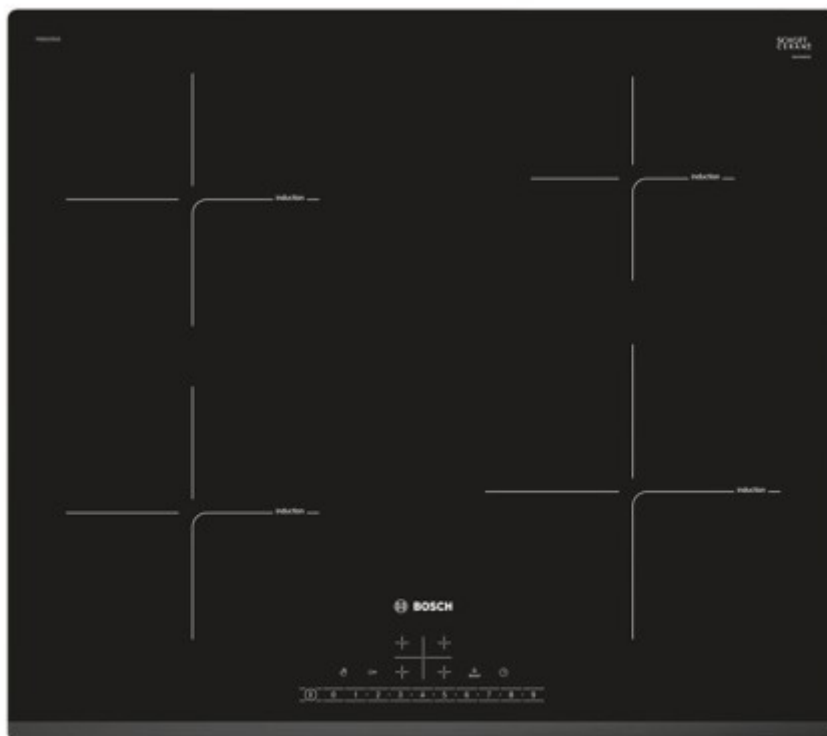

Коммерческое предложение

№ 71 от 21-04-2026

Индукционная панель Bosch PIE631FB1E

0.00р.

(Цена без учета доставки)

Booster	Да
Автоматические программы	Нет
Блокировка от детей	Да
Газовые конфорки	Нет
Газовые конфорки WOK	Нет
Гарантия	1 год
Глубина	52.2
Глубина [Размеры ниши для встраивания]	49
Гриль	Нет
Дата выхода на рынок	2016
Двухуровневые конфорки	Нет
Диаметр посуды	160 — 280 мм
Изготовитель	Роберт Бош Хаусгерете ГмбХ, Карл-Верн-Штрассе 34, 81739 Мюнхен, Германия;
Индикатор остаточного тепла	Да
Индукционные конфорки	Да
Количество конфорок	4
Количество уровней мощности	17
Конфорки быстрого нагрева (HiLight)	Нет
Материал	Стеклокерамика
Материал рабочей поверхности	стеклокерамика
Модель	PIE631FB1E
Общая мощность	7400
Поддержание тепла	Нет
Подробная информация о конфорках	Конфорка передняя левая: 180 мм, 1.8 кВт
Поставщик	ООО "Домотехника"
Разновидность сенсорного управления	кнопки на каждый уровень мощности
Рамка панели [Основные]	скошенные края
Расположение органов управления	спереди
Ретродизайн [Основные]	Нет
Страна производства	Испания

Сайт:
Email:
Телефон:

tehnopoisk.by
vip.technik555@gmail.com
[+375 29 660 70 77](tel:+375296607077)

Таймер	Да
Тип варочной поверхности	индукционная
Тип установки	независимая
Трёхуровневые конфорки	Нет
Управление	Сенсорное
Цвет	черный
Ширина	592
Ширина [Размеры ниши для встраивания]	56