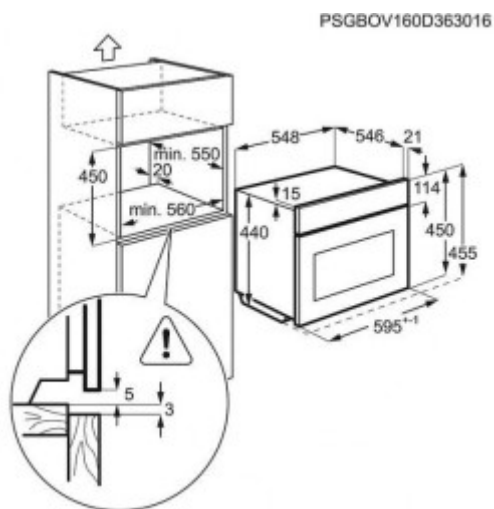

Коммерческое предложение

№ 83 от 21-04-2026

Микроволновая печь встраиваемая AEG KMR721000B

0.00р.

(Цена без учета доставки)

Автоматические программы приготовления	Да
Автоматические программы размораживания	Да
Автоматические программы разогрева	Нет
Блокировка от детей	Да
Быстрый старт	Да
Вертел	Нет
Вес	38.5
Внутреннее покрытие стенок	эмаль
Высота	45,5
Высота [Размеры ниши для встраивания]	46 см
Выходная мощность микроволн	1000
Гарантия	1 год
Глубина	56,7
Глубина [Размеры ниши для встраивания]	55
Дата выхода на рынок	2018
Изготовитель	Electrolux Italia S.p.A., Италия, Viale Europa 63, 20020 Solaro (MI), Italy, Electrolux Rothenburg GmbH, Bodelschwinghstrasse 1, 91541 Rothenburg, Germany
Индикация	ЖК-экран
Исполнение	встраиваемая
Количество уровней мощности	10
Конструкция дверцы	откидная
Модель	KMR721000B
Мощность гриля	1900
Объем	46
Отложенный старт	Да
Очистка паром	Нет
Пароварка	Нет
Поворотный стол	Нет
Поддержание тепла	Да
Поставщик	ООО "Домотехника"
Посуда	Да

Потребляемая мощность	2000
Поэтапное приготовление	Нет
Ретродизайн	Нет
Рецепты в комплекте	Нет
Решетка для гриля	Да
Сохранение пользовательских программ	Да
Способ открытия	ручка
Страна производства	ПОЛЬША
Тип	встраиваемая
Удаление запахов	Нет
Управление	Сенсорное
Цвет	черный
Часы	Да
Ширина	59,5
Ширина [Размеры ниши для встраивания]	56