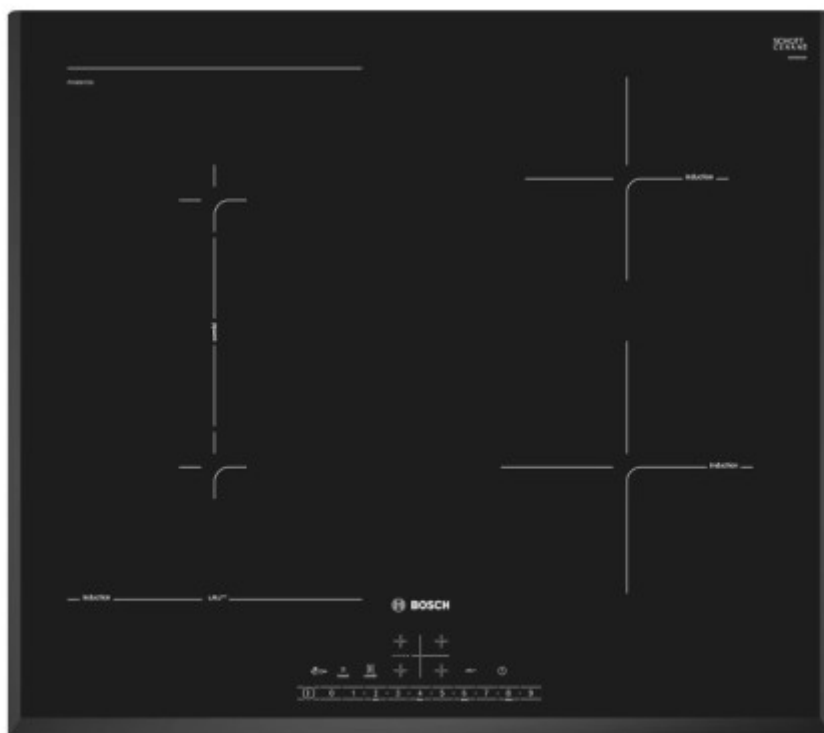

Коммерческое предложение

№ 53 от 22-04-2026

Индукционная варочная панель Bosch PVS651FC5E

0.00р.

(Цена без учета доставки)

Booster	Да
Автоматика закипания	Нет
Автоматические программы	Нет
Блокировка от детей	Да
Вес	12.171
Высота	5,1
Газовые конфорки	Нет
Газовые конфорки WOK	Нет
Гарантия	1 год
Глубина	52,2
Глубина [Размеры ниши для встраивания]	49
Гриль	Нет
Двухуровневые конфорки	Нет
Диаметр посуды	145 мм
Дополнительные функции	пауза в приготовлении
Индикатор остаточного тепла	Да
Индукционные конфорки	Да
Количество конфорок	4
Количество уровней мощности	17
Конфорки быстрого нагрева (HiLight)	Нет
Материал рабочей поверхности	стеклокерамика
Модель	PVS651FC5E
Общая мощность	6900
Поддержание тепла	Нет
Подробная информация о конфорках	1 x 210 мм, 2,2 кВт
Поставщик	ООО Домотехника
Разновидность сенсорного управления	кнопки на каждый уровень мощности
Рамка панели [Основные]	скошенные края
Расположение органов управления	спереди
Ретродизайн [Основные]	Нет
Свободные зоны нагрева	Нет
Страна производства	Испания
Таймер	Да

Сайт:
Email:
Телефон:

tehnopoisk.by
vip.technik555@gmail.com
[+375 29 660 70 77](tel:+375296607077)

Тип варочной поверхности	индукционная
Тип установки	независимая
Трёхуровневые конфорки	Нет
Удаленное управление (Wi-Fi)	Нет
Управление	Сенсорное
Цвет	черный
Ширина	59,2
Ширина [Размеры ниши для встраивания]	56