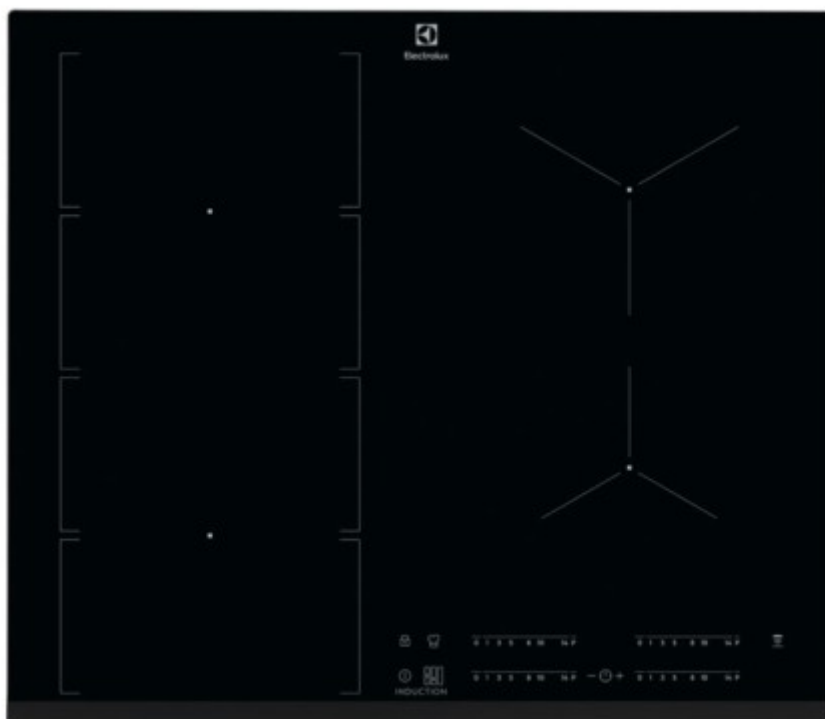

### Индукционная панель Electrolux IPE6455KF

**0.00р.**

(Цена без учета доставки)

Booster	Да
Автоматика закипания	Да
Автоматические программы	Нет
Блокировка от детей	Да
Вес	11.26
Газовые конфорки	Нет
Газовые конфорки WOK	Нет
Гарантия	1 год
Глубина	52
Глубина [Размеры ниши для встраивания]	49
Гриль	Нет
Двухуровневые конфорки	Нет
Диаметр посуды	100 — 220 мм
Дополнительные принадлежности	аксессуары для варочных панелей Электролюкс, Санкт Йёрансгатан 143, SE-105 45 Стокгольм, Швеция
Изготовитель	
Индикатор остаточного тепла	Да
Индукционные конфорки	Да
Количество конфорок	4
Количество уровней мощности	14
Конфорки быстрого нагрева (HiLight)	Нет
Материал	Стеклокерамика
Материал рабочей поверхности	стеклокерамика
Модель	IPE6455KF
Общая мощность	7350
Поддержание тепла	Нет
Подробная информация о конфорках	Левая передняя: 2300/3200W/220mm; Левая задняя: 2300/3200W/220mm; Правая передняя: 1400/2500W/145mm; Правая задняя: 1800/2800W/180mm

Поставщик	ООО "Домотехника"
Разновидность сенсорного управления	слайдер
Рамка панели [Основные]	скошенный фронт
Расположение органов управления	спереди
Ретродизайн [Основные]	Нет
Свободные зоны нагрева	Да
Страна производства	ГЕРМАНИЯ
Таймер	Да
Тип варочной поверхности	индукционная
Тип установки	независимая
Трёхуровневые конфорки	Нет
Удаленное управление (Wi-Fi)	Нет
Управление	Сенсорное
Цвет	черный
Ширина	590
Ширина [Размеры ниши для встраивания]	56