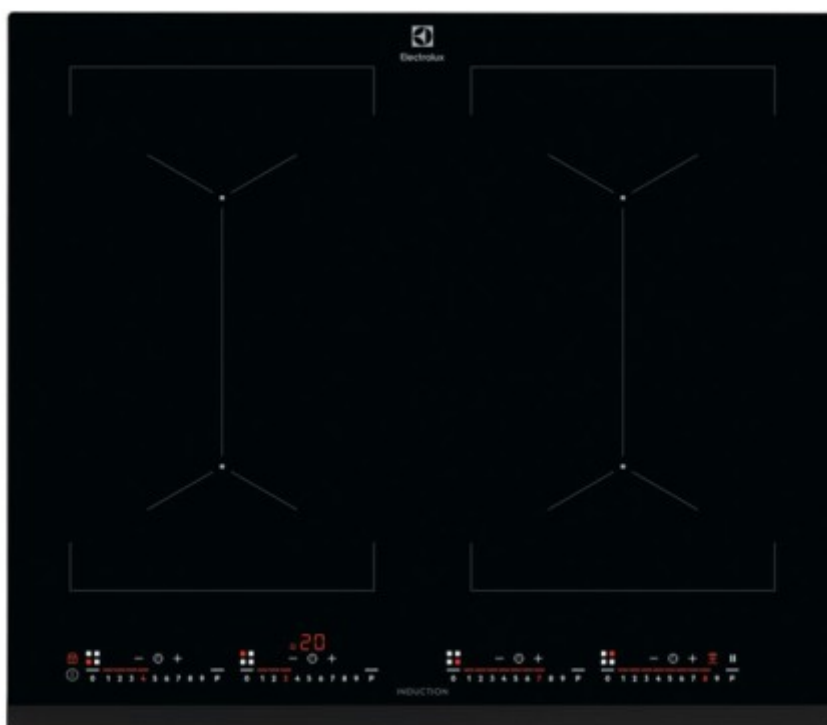

Коммерческое предложение

№ 68 от 20-04-2026

Индукционная панель Electrolux IPE6474KF

0.00р.

(Цена без учета доставки)