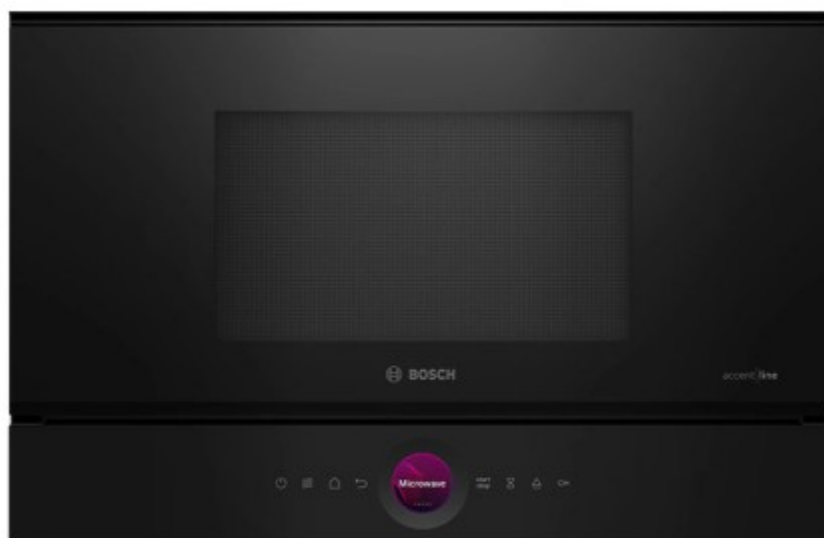

Коммерческое предложение

№ 53 от 07-06-2026

Микроволновая печь Bosch BFR9221B1

3504.77р.

(Цена без учета доставки)

Высота	38,2
Гарантия	1 год
Модель	BFR9221B1
Объем	21
Поставщик	ООО Домотехника
Страна производства	СОЕДИНЕННОЕ КОРОЛЕВСТВО
Управление	Сенсорное
Ширина	59,4

Описание товара

Архитектурная база и материалы

Bosch BFR9221B1 — робот-пылесос, предназначенный для сухой уборки. Оборудован лазерной системой навигации (LDS), обеспечивающей высокую точность картографирования помещения. Емкость контейнера для пыли составляет 0,65 литра, что позволяет сократить частоту опустошения. Аппарат работает до 120 минут на одной зарядке, что делает его подходящим для уборки средних и больших помещений. Для восстановления полной емкости требуется 4–5 часов зарядки. Пылесос оснащен HEPA-фильтром, который удерживает мелкие частицы и предотвращает их выброс обратно в воздух. Уровень шума устройства — 60 дБ, что соответствует средним показателям для подобных моделей. Корпус изготовлен из прочного пластика, устойчивого к механическим повреждениям. Устройство не требует сложного монтажа — после размещения в помещении оно работает автономно.