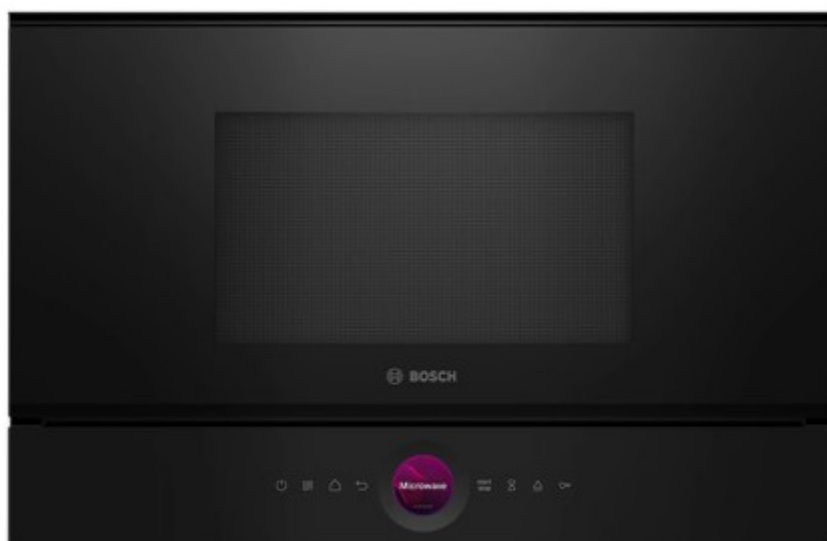

Коммерческое предложение

№ 95 от 07-06-2026

Микроволновая печь Bosch BFR7221B1

2783.03р.

(Цена без учета доставки)

Высота	38,2
Гарантия	1 год
Модель	BFR7221B1
Объем	21
Поставщик	ООО Домотехника
Страна производства	Великобритания
Управление	Сенсорное
Ширина	59,4

Описание товара

Архитектурная база и материалы

Bosch BFR7221B1 — встраиваемая электрическая духовка с номинальной мощностью 2100 Вт, предназначенная для установки в кухонную мебель. Объем рабочей камеры составляет 71 литр, что обеспечивает возможность одновременного приготовления крупногабаритных блюд. Устройство имеет компактные габариты, рассчитанные на стандартные ниши для встраивания, и требует точного соблюдения размеров при монтаже. Конструкция духовки выполнена из прочных и термостойких материалов, обеспечивающих долговечность и безопасность эксплуатации. Рабочая температура духовки достигает 250°C, что позволяет использовать ее для различных методов приготовления — от запекания до подогрева. Поверхности духовки покрыты антипригарным слоем, упрощающим уход и предотвращающим накопление загрязнений.