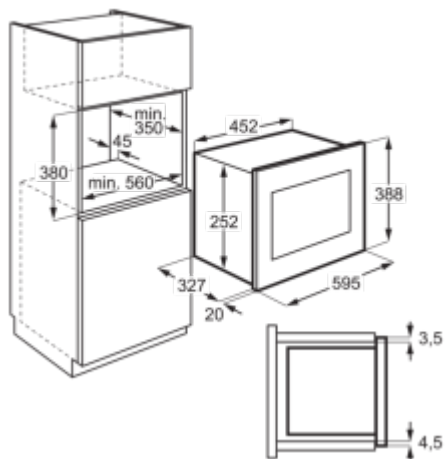

PSGBMC180DE00007