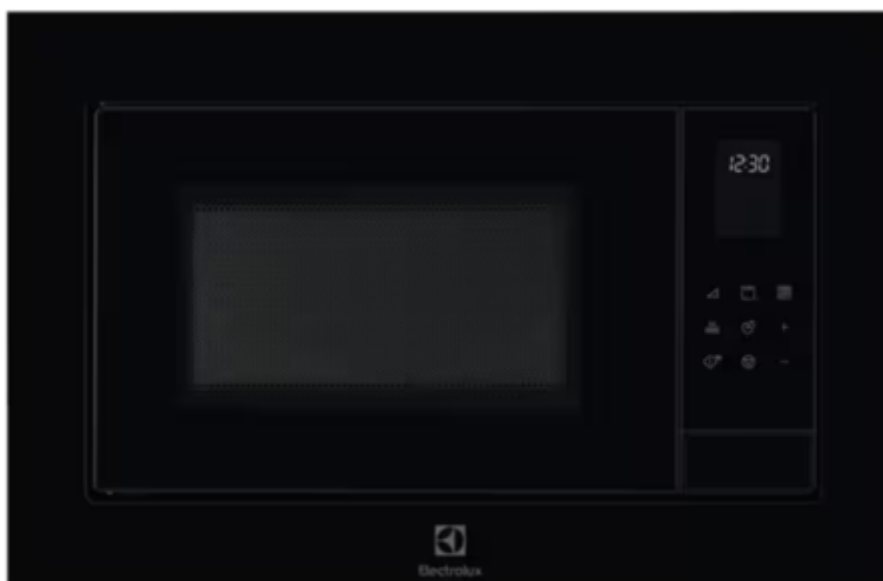

Коммерческое предложение

№ 91 от 07-06-2026

Микроволновая печь Electrolux LMS4253TMK

1380.93р.

(Цена без учета доставки)

Автоматические программы приготовления	Да
Автоматические программы размораживания	Да
Автоматические программы разогрева	Нет
Автоматическое размораживание	Да
Блокировка от детей	Нет
Быстрый старт	Да
Вертел	Нет
Вес	20
Внутреннее покрытие стенок	нержавеющая сталь
Возможность остановки поворотного стола	Нет
Высота	38.8
Высота [Размеры ниши для встраивания]	38 см
Выходная мощность микроволн	900
Глубина	37.7
Глубина [Размеры ниши для встраивания]	55
Дата выхода на рынок	2019
Диаметр поворотного стола	270
Инверторная технология	Нет
Индикация	ЖК-экран
Исполнение	встраиваемая
Количество уровней мощности	8
Конструкция дверцы	распашная
Мощность гриля	1000
Объем	25
Отложенный старт	Нет
Очистка паром	Нет
Пароварка	Нет
Поворотный стол	Да
Поддержание тепла	Нет
Посуда	Нет
Потребляемая мощность	1400
Поэтапное приготовление	Нет
Приготовление на пару	Нет
Ретродизайн	Нет
Рецепты в комплекте	Нет

Описание товара

Архитектурная база и материалы

Electrolux LMS4253TMK — это встраиваемая посудомоечная машина, предназначенная для установки в кухонную мебель. Оборудование имеет класс мойки А и класс сушки А, что подтверждает его высокую производительность и эффективность. Модель рассчитана на стандартное потребление энергии — 0.76 кВт на один цикл работы, что делает её более экономичной по сравнению с аналогами. Водопотребление составляет 9.5 литров на цикл, что также ниже, чем у некоторых моделей конкурентов. Устройство оснащено сенсорной панелью управления, обеспечивающей удобство и точность ввода параметров. Материалы корпуса и внутренней камеры соответствуют требованиям для бытовой техники, гарантируя долговечность и безопасность эксплуатации. Установка производится в соответствии с инструкциями производителя, с обязательным соблюдением уровня и герметичности подключения.