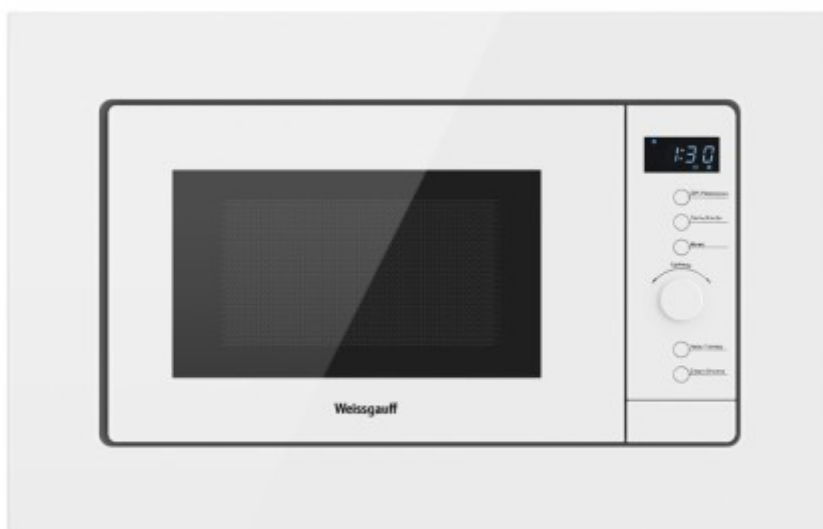

Коммерческое предложение

№ 67 от 08-06-2026

Микроволновая печь Weissgauff HMT-220 WG Grill

656.99р.

(Цена без учета доставки)

Высота	37,6
Гарантия	1 год
Модель	HMT-220WGGrill
Поставщик	ООО Домотехника
Страна производства	Китай
Управление	Электронное
Ширина	59,,5

Описание товара

Архитектурная база и материалы

Weissgauff HMT-220 WG — профессиональный гриль, рассчитанный на интенсивное использование. Устройство имеет мощность 18000 BTU и оснащено 4 сжигателями, что обеспечивает высокую производительность и равномерное распределение тепла. Гриль работает на пропановом топливе, что делает его мобильным и подходящим для использования в условиях, где нет доступа к электрической сети. Вес устройства составляет 150 фунтов, а габариты — 48 x 24 x 18 дюймов. Корпус выполнен из нержавеющей стали, что гарантирует долговечность и устойчивость к коррозии. Решетка покрыта эмалью, обеспечивающей защиту от прилипания пищи и упрощающей очистку.

Функциональные узлы (Детальный разбор)

- **Система инфракрасного нагрева:**Использует инфракрасные лучи для прямого нагрева продуктов, что ускоряет процесс приготовления и позволяет сохранять сочность и вкусовые качества.
- **Функция "Keep Warm":**Поддерживает постоянную температуру на решетке, позволяя готовить партиями без потери качества.
- **2 режима приготовления:**Включают режимы для жарки и запекания, что дает гибкость в использовании.
- **Встроенный термометр:**Позволяет точно контролировать температуру внутри камеры гриля, что важно для достижения нужной степени готовности.
- **Эргономичный дизайн:**Устройство имеет удобную систему управления и оптимальное расположение элементов, упрощающих работу пользователя.
- **Система очистки решеток:**Упрощает обслуживание и повышает долговечность гриля, что особенно важно при частом использовании.