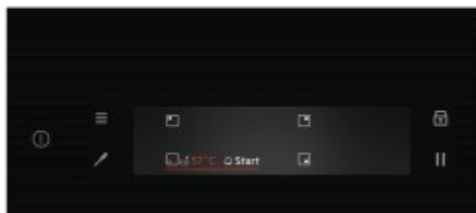

Коммерческое предложение

№ 90 от 20-04-2026

Индукционная панель Electrolux EIS8648

5204.16р.

(Цена без учета доставки)

Booster	Да
Автоматика закипания	Да
Автоматические программы	Да
Блокировка от детей	Да
Газовые конфорки	Нет
Газовые конфорки WOK	Нет
Гарантия	1 год
Глубина	52
Глубина [Размеры ниши для встраивания]	49
Гриль	Нет
Дата выхода на рынок	2019
Двухуровневые конфорки	Нет
Дополнительные функции	пауза в приготовлении, управление вытяжкой, термощуп
Изготовитель	Электролюкс, Санкт Йёрансгатан 143, SE-105 45 Стокгольм, Швеция
Индикатор остаточного тепла	Да
Индукционные конфорки	Да
Количество конфорок	4
Количество уровней мощности	9
Конфорки быстрого нагрева (HiLight)	Нет
Материал	Стеклокерамика
Материал рабочей поверхности	стеклокерамика
Общая мощность	7350

Подробная информация о конфорках	Левая передняя конфорка: 2300/3200W/210mm; Левая задняя конфорка: 2300/3200W/210mm; Средняя передняя конфорка: 1400/2500W/145mm; Правая задняя конфорка: 2300/3600W/240mm
Разновидность сенсорного управления	кнопки на каждый уровень мощности
Рамка панели [Основные]	скошенный фронт
Расположение органов управления	спереди
Ретродизайн [Основные]	Нет
Свободные зоны нагрева	Нет
Страна производства	ГЕРМАНИЯ
Страна производства [Описание]	Германия
Таймер	Да
Тип варочной поверхности	индукционная
Тип установки	независимая
Трёхуровневые конфорки	Нет
Удаленное управление (Wi-Fi)	Нет
Управление	Сенсорное
Цвет	серый, черный
Ширина	78
Ширина [Размеры ниши для встраивания]	75