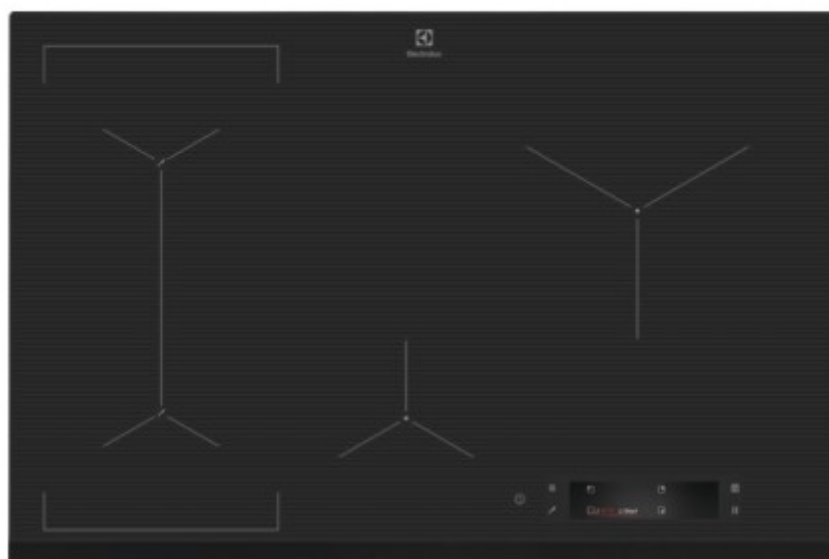

Коммерческое предложение

№ 90 от 20-04-2026

Индукционная панель Electrolux EIS8648

5204.16р.

(Цена без учета доставки)

Booster	Да
Автоматика закипания	Да
Автоматические программы	Да
Блокировка от детей	Да
Газовые конфорки	Нет
Газовые конфорки WOK	Нет
Гарантия	1 год
Глубина	52
Глубина [Размеры ниши для встраивания]	49
Гриль	Нет
Дата выхода на рынок	2019
Двухуровневые конфорки	Нет
Дополнительные функции	пауза в приготовлении, управление вытяжкой, термощуп
Изготовитель	Электролюкс, Санкт Йёрансгатан 143, SE-105 45 Стокгольм, Швеция
Индикатор остаточного тепла	Да
Индукционные конфорки	Да
Количество конфорок	4
Количество уровней мощности	9
Конфорки быстрого нагрева (HiLight)	Нет
Материал	Стеклокерамика
Материал рабочей поверхности	стеклокерамика
Общая мощность	7350

Подробная информация о конфорках	Левая передняя конфорка: 2300/3200W/210mm; Левая задняя конфорка: 2300/3200W/210mm; Средняя передняя конфорка: 1400/2500W/145mm; Правая задняя конфорка: 2300/3600W/240mm
Разновидность сенсорного управления	кнопки на каждый уровень мощности
Рамка панели [Основные]	скошенный фронт
Расположение органов управления	спереди
Ретродизайн [Основные]	Нет
Свободные зоны нагрева	Нет
Страна производства	ГЕРМАНИЯ
Страна производства [Описание]	Германия
Таймер	Да
Тип варочной поверхности	индукционная
Тип установки	независимая
Трёхуровневые конфорки	Нет
Удаленное управление (Wi-Fi)	Нет
Управление	Сенсорное
Цвет	серый, черный
Ширина	78
Ширина [Размеры ниши для встраивания]	75