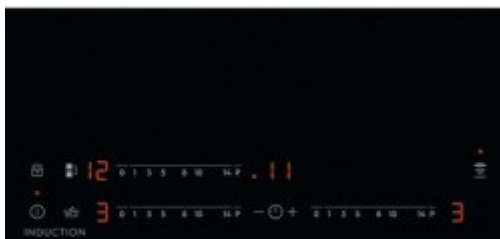

Коммерческое предложение

№ 94 от 22-04-2026

Индукционная панель Electrolux EIS62341

0.00р.

(Цена без учета доставки)

Booster	Да
Автоматика закипания	Да
Автоматические программы	Нет
Блокировка от детей	Да
Газовые конфорки	Нет
Газовые конфорки WOK	Нет
Гарантия	1 год
Глубина	52
Глубина [Размеры ниши для встраивания]	49
Гриль	Нет
Дата выхода на рынок	2021
Двухуровневые конфорки	Нет
Дополнительные функции	управление вытяжкой Электролюкс, Санкт Йёрансгатан 143, SE-105 45 Стокгольм, Швеция
Изготовитель	
Индикатор остаточного тепла	Да
Индукционные конфорки	Да
Количество конфорок	3
Количество уровней мощности	14
Конфорки быстрого нагрева (HiLight)	Нет
Материал	Стеклокерамика
Материал рабочей поверхности	стеклокерамика
Модель	EIS62341
Общая мощность	7350
Поддержание тепла	Нет
Поставщик	ООО "Домотехника"
Разновидность сенсорного управления	слайдер
Рамка панели [Основные]	скошенный фронт
Расположение органов управления	спереди
Ретродизайн [Основные]	Нет
Свободные зоны нагрева	Нет
Страна производства	Германия
Таймер	Да
Тип варочной поверхности	индукционная