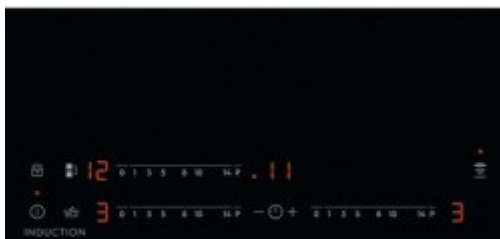

Коммерческое предложение

№ 86 от 22-04-2026

Индукционная панель Electrolux EIS62341

0.00р.

(Цена без учета доставки)

Booster	Да
Автоматика закипания	Да
Автоматические программы	Нет
Блокировка от детей	Да
Газовые конфорки	Нет
Газовые конфорки WOK	Нет
Гарантия	1 год
Глубина	52
Глубина [Размеры ниши для встраивания]	49
Гриль	Нет
Дата выхода на рынок	2021
Двухуровневые конфорки	Нет
Дополнительные функции	управление вытяжкой Электролюкс, Санкт Йёрансгатан 143, SE-105 45 Стокгольм, Швеция
Изготовитель	
Индикатор остаточного тепла	Да
Индукционные конфорки	Да
Количество конфорок	3
Количество уровней мощности	14
Конфорки быстрого нагрева (HiLight)	Нет
Материал	Стеклокерамика
Материал рабочей поверхности	стеклокерамика
Модель	EIS62341
Общая мощность	7350
Поддержание тепла	Нет
Поставщик	ООО "Домотехника"
Разновидность сенсорного управления	слайдер
Рамка панели [Основные]	скошенный фронт
Расположение органов управления	спереди
Ретродизайн [Основные]	Нет
Свободные зоны нагрева	Нет
Страна производства	Германия
Таймер	Да
Тип варочной поверхности	индукционная