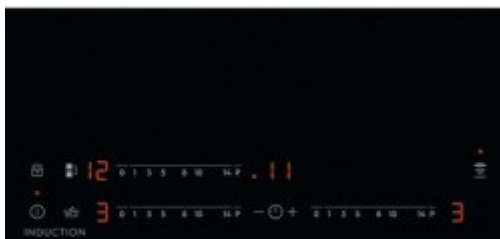

### Индукционная панель Electrolux EIS62341

**0.00р.**

(Цена без учета доставки)

Booster	Да
Автоматика закипания	Да
Автоматические программы	Нет
Блокировка от детей	Да
Газовые конфорки	Нет
Газовые конфорки WOK	Нет
Гарантия	1 год
Глубина	52
Глубина [Размеры ниши для встраивания]	49
Гриль	Нет
Дата выхода на рынок	2021
Двухуровневые конфорки	Нет
Дополнительные функции	управление вытяжкой Электролюкс, Санкт Йёрансгатан 143, SE-105 45 Стокгольм, Швеция
Изготовитель	
Индикатор остаточного тепла	Да
Индукционные конфорки	Да
Количество конфорок	3
Количество уровней мощности	14
Конфорки быстрого нагрева (HiLight)	Нет
Материал	Стеклокерамика
Материал рабочей поверхности	стеклокерамика
Модель	EIS62341
Общая мощность	7350
Поддержание тепла	Нет
Поставщик	ООО "Домотехника"
Разновидность сенсорного управления	слайдер
Рамка панели [Основные]	скошенный фронт
Расположение органов управления	спереди
Ретродизайн [Основные]	Нет
Свободные зоны нагрева	Нет
Страна производства	Германия
Таймер	Да
Тип варочной поверхности	индукционная