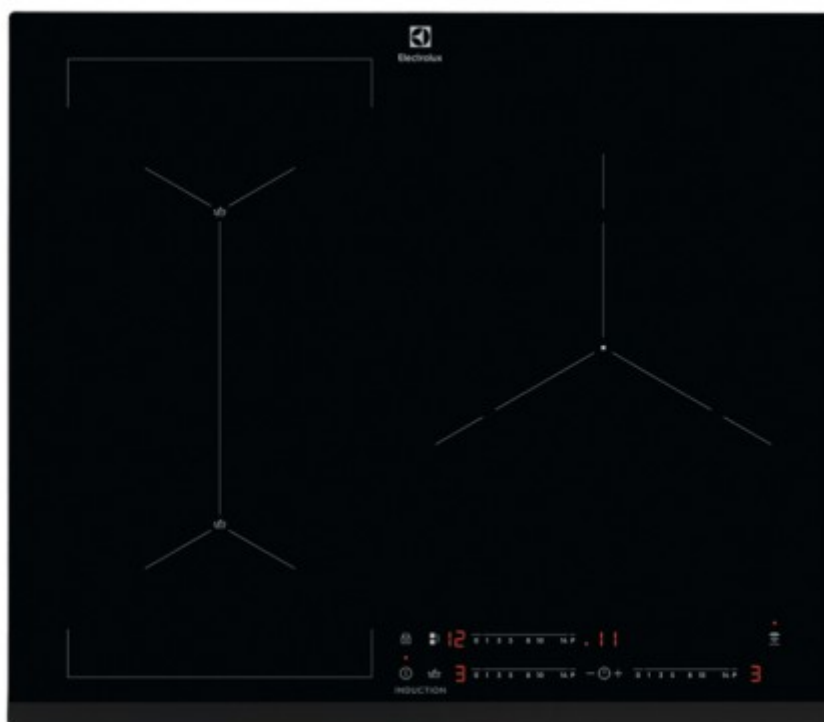

Коммерческое предложение

№ 86 от 22-04-2026

Индукционная панель Electrolux EIS62341

0.00р.

(Цена без учета доставки)

Booster	Да
Автоматика закипания	Да
Автоматические программы	Нет
Блокировка от детей	Да
Газовые конфорки	Нет
Газовые конфорки WOK	Нет
Гарантия	1 год
Глубина	52
Глубина [Размеры ниши для встраивания]	49
Гриль	Нет
Дата выхода на рынок	2021
Двухуровневые конфорки	Нет
Дополнительные функции	управление вытяжкой Электролюкс, Санкт Йёрансгатан 143, SE-105 45 Стокгольм, Швеция
Изготовитель	
Индикатор остаточного тепла	Да
Индукционные конфорки	Да
Количество конфорок	3
Количество уровней мощности	14
Конфорки быстрого нагрева (HiLight)	Нет
Материал	Стеклокерамика
Материал рабочей поверхности	стеклокерамика
Модель	EIS62341
Общая мощность	7350
Поддержание тепла	Нет
Поставщик	ООО "Домотехника"
Разновидность сенсорного управления	слайдер
Рамка панели [Основные]	скошенный фронт
Расположение органов управления	спереди
Ретродизайн [Основные]	Нет
Свободные зоны нагрева	Нет
Страна производства	Германия
Таймер	Да
Тип варочной поверхности	индукционная