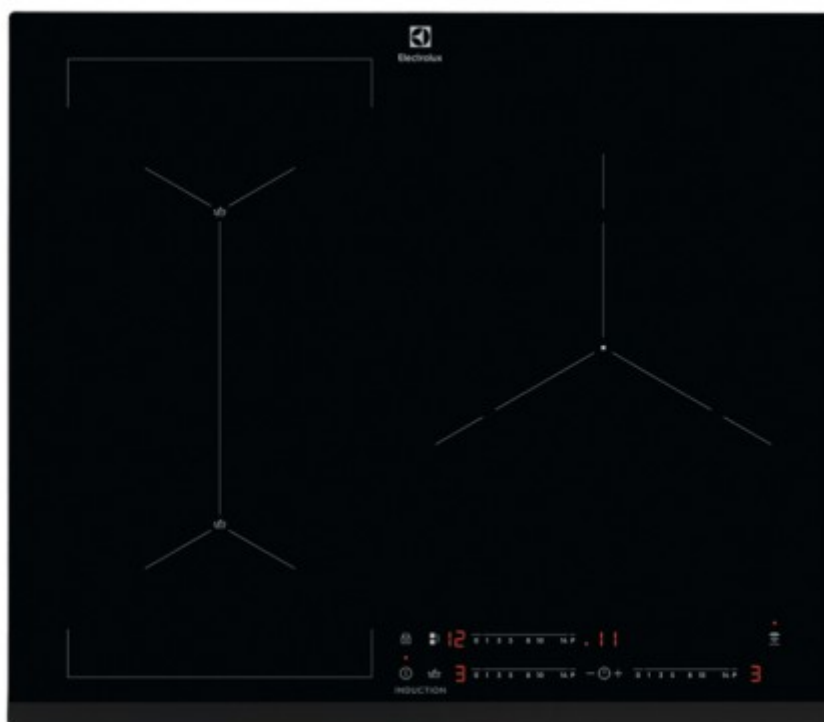

Коммерческое предложение

№ 94 от 22-04-2026

Индукционная панель Electrolux EIS62341

0.00р.

(Цена без учета доставки)