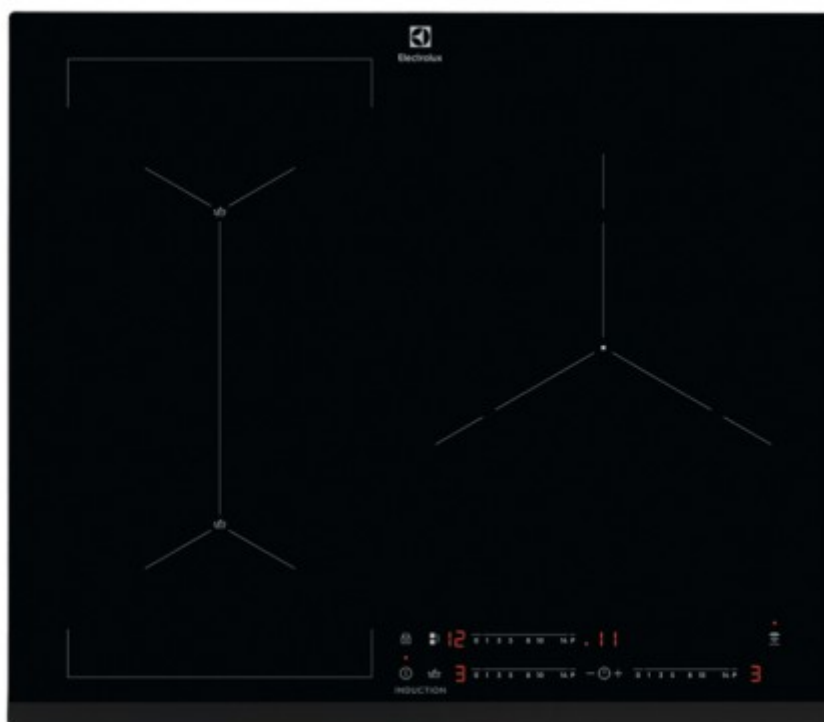

Коммерческое предложение

№ 94 от 22-04-2026

Индукционная панель Electrolux EIS62341

0.00р.

(Цена без учета доставки)

Booster	Да
Автоматика закипания	Да
Автоматические программы	Нет
Блокировка от детей	Да
Газовые конфорки	Нет
Газовые конфорки WOK	Нет
Гарантия	1 год
Глубина	52
Глубина [Размеры ниши для встраивания]	49
Гриль	Нет
Дата выхода на рынок	2021
Двухуровневые конфорки	Нет
Дополнительные функции	управление вытяжкой Электролюкс, Санкт Йёрансгатан 143, SE-105 45 Стокгольм, Швеция
Изготовитель	
Индикатор остаточного тепла	Да
Индукционные конфорки	Да
Количество конфорок	3
Количество уровней мощности	14
Конфорки быстрого нагрева (HiLight)	Нет
Материал	Стеклокерамика
Материал рабочей поверхности	стеклокерамика
Модель	EIS62341
Общая мощность	7350
Поддержание тепла	Нет
Поставщик	ООО "Домотехника"
Разновидность сенсорного управления	слайдер
Рамка панели [Основные]	скошенный фронт
Расположение органов управления	спереди
Ретродизайн [Основные]	Нет
Свободные зоны нагрева	Нет
Страна производства	Германия
Таймер	Да
Тип варочной поверхности	индукционная