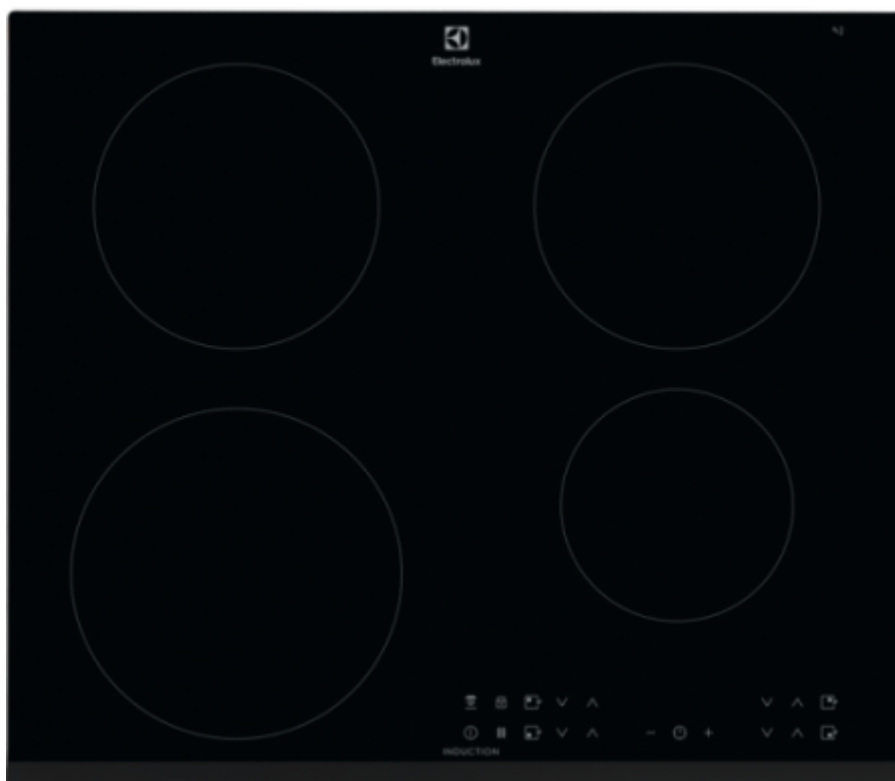

### Варочная панель Electrolux IPE6440KF

**0.00р.**

(Цена без учета доставки)

Booster	есть
Автоматика закипания	есть
Блокировка от детей	есть
Вес	10.7 кг
Вид рамки	скошенный фронт
Вид управления	сенсорное
Всего конфорок	4
Высота	4.4 см
Глубина	52 см
Глубина для встраивания	49 см
Дата выхода на рынок	2018 год
Диаметр посуды	125-210 мм
Защитное отключение конфорок	есть
Индикатор остаточного тепла	есть
Кнопка блокировки панели	есть
Количество уровней мощности	14
Конфорка-гриль	нет
Конфорок индукционных	4
Кратковременная пауза	есть
Материал панели	стеклокерамика
Мощность конфорки (задняя левая)	2.8 кВт
Мощность конфорки (задняя правая)	2.8 кВт
Мощность конфорки (передняя левая)	3.7 кВт
Мощность конфорки (передняя правая)	2.5 кВт
Номинальная мощность	7.35 кВт
Переключатели	сенсорные
Подсветка	есть
Разновидность сенсорного управления	кнопки -/+
Рамка панели	есть
Расположение панели управления	спереди
Ретродизайн	нет
Таймер конфорок	есть
Тип панели	индукционная
Тип таймера конфорок	электронный
Установка	независимая

Цвет панели конфорок	черный
Цвет рамки	черный
Ширина	59 см
Ширина для встраивания	51.6 см
Электроподжиг	нет