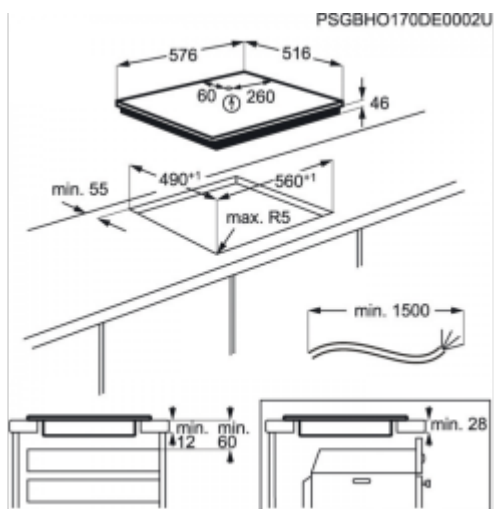

### Варочная панель Electrolux IPE6440KF

**0.00р.**

(Цена без учета доставки)

Booster	есть
Автоматика закипания	есть
Блокировка от детей	есть
Вес	10.7 кг
Вид рамки	скошенный фронт
Вид управления	сенсорное
Всего конфорок	4
Высота	4.4 см
Глубина	52 см
Глубина для встраивания	49 см
Дата выхода на рынок	2018 год
Диаметр посуды	125-210 мм
Защитное отключение конфорок	есть
Индикатор остаточного тепла	есть
Кнопка блокировки панели	есть
Количество уровней мощности	14
Конфорка-гриль	нет
Конфорок индукционных	4
Кратковременная пауза	есть
Материал панели	стеклокерамика
Мощность конфорки (задняя левая)	2.8 кВт
Мощность конфорки (задняя правая)	2.8 кВт
Мощность конфорки (передняя левая)	3.7 кВт
Мощность конфорки (передняя правая)	2.5 кВт
Номинальная мощность	7.35 кВт
Переключатели	сенсорные
Подсветка	есть
Разновидность сенсорного управления	кнопки -/+
Рамка панели	есть
Расположение панели управления	спереди
Ретродизайн	нет
Таймер конфорок	есть
Тип панели	индукционная
Тип таймера конфорок	электронный
Установка	независимая

Цвет панели конфорок	черный
Цвет рамки	черный
Ширина	59 см
Ширина для встраивания	51.6 см
Электроподжиг	нет

### Габариты и вес:

Ширина: 57.6 см  
Ширина для встраивания: 51.6 см  
Глубина: 52 см  
Глубина для встраивания: 49 см  
Высота: 4.4 см  
Вес: 10.7 кг