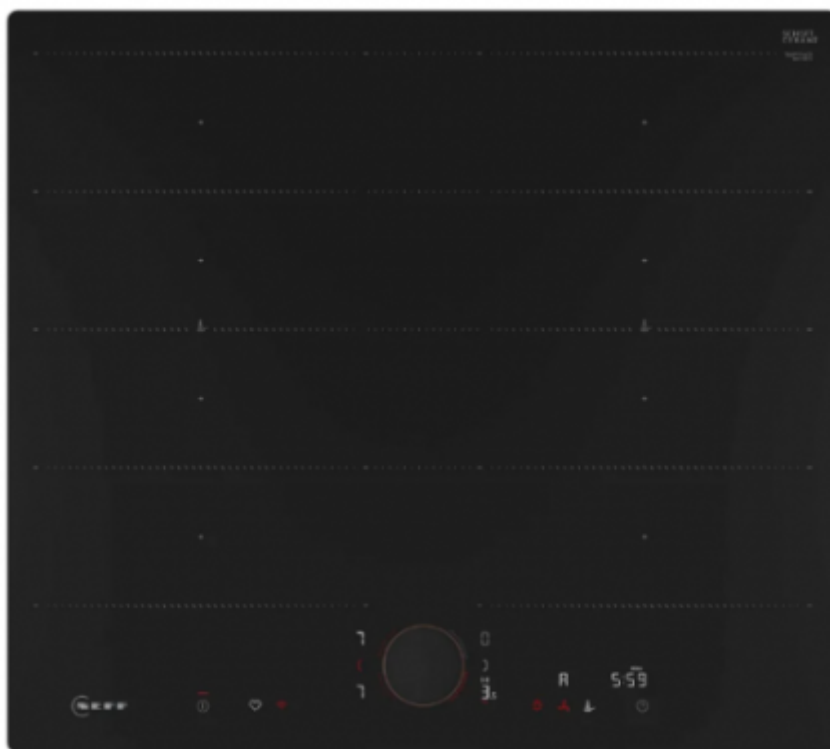

Коммерческое предложение

№ 62 от 03-05-2026

Варочная панель NEFF T66PYY4C0

6200.00р.

(Цена без учета доставки)

Booster	есть
Ближняя левая конфорка	23 см
Ближняя правая конфорка	23 см
Блокировка от детей	есть
В уровень со столешницей	есть
Вид управления	сенсорное
Всего конфорок	4
Высота	5.6 см
Глубина	51.2 см
Глубина для встраивания	50 см
Дальняя левая конфорка	23 см
Дальняя правая конфорка	23 см
Дополнительные функции	ReStart FlexZone Stop&Go
Защитное отключение конфорок	есть
Индикатор остаточного тепла	есть
Индикация включения	есть
Индикация выбранной мощности	есть
Кнопка блокировки панели	есть
Количество зон нагрева	4
Количество уровней мощности	17
Конфорок индукционных	4
Кратковременная пауза	есть
Материал панели	стеклокерамика
Мощность конфорки (задняя левая)	3.7 кВт
Мощность конфорки (задняя правая)	3.7 кВт
Мощность конфорки (передняя левая)	3.7 кВт
Мощность конфорки (передняя правая)	3.7 кВт
Номинальная мощность	7.4 кВт
Переключатели	сенсорные
Разновидность сенсорного управления	Touch control
Распознавание наличия посуды	есть
Расположение панели управления	спереди
Сетевой кабель	есть
Таймер конфорок	есть

Тип панели	индукционная
Тип таймера конфорок	звуковой с отключением
Установка	независимая
Цвет панели конфорок	черный
Ширина	57.2 см
Ширина для встраивания	55 см

Описание товара

Общие характеристики:

Установка: независимая
Тип панели: индукционная
Номинальная мощность: 7.4 кВт

Панель управления:

Расположение панели управления: спереди
Переключатели: сенсорные
Таймер конфорок: есть
Тип таймера конфорок: звуковой с отключением
Кнопка блокировки панели: есть
Вид управления: сенсорное
Разновидность сенсорного управления: Touch control