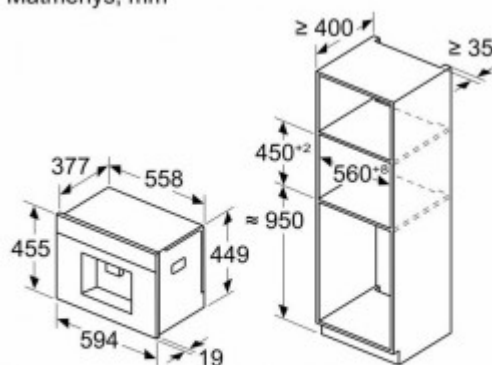

Коммерческое предложение

№ 61 от 03-06-2026

Кофемашина NEFF CL9TX11Y0

11500.00р.

(Цена без учета доставки)

Matmenys, mm

Pupelių ir vandens talpyklos išimamos iš
priekinės dalies
Rekomenduojamas montavimo aukštis
950–1450 mm

Автоматическая декальцинация	есть
Вес	26.6 кг
Возможность подключения к водопроводу	нет
Высота	45.4 см
Глубина	37.6 см
Давление помпы	19 бар
Дисплей	есть
Емкость для молока	есть
Емкость контейнера для зерен	500 г
Капучинатор	есть
Капучино/латте в одно касание	есть
Контроль крепости кофе	есть
Максимальная высота чашки	150 мм
Материал корпуса	металл
Мощность	1600 Вт
Назначение	бытовое
Объем	2.4 л
Питание	от сети
Плита автоподогрева	нет
Подогрев чашек	есть
Подсветка	есть
Приготовление капучино	автоматическое горячее молоко капучино
Программы приготовления	латте макиато эспрессо латте
Раздельные бойлеры	нет
Регулировка высоты чашек	есть
Регулировка порции горячей воды	есть
Регулировка степени помола	есть
Регулировка температуры кофе	есть
Режим автоматической промывки	есть
Сохранение пользовательских программ	есть
Тип	эспрессо
Тип емкости для молока	встроенная

Конструкция:

Капучинатор: есть
Регулировка степени помола: есть
Емкость контейнера для зерен: 500 г
Подогрев чашек: есть
Подсветка: есть
Дисплей: есть
Раздельные бойлеры: нет
Максимальная высота чашки: 150 мм
Емкость для молока: есть
Тип емкости для молока: встроенная

Особенности:

Материал корпуса: металл
Режим автоматической промывки: есть
Сохранение пользовательских программ: есть
Капучино/латте в одно касание: есть

Габариты и вес:

Глубина: 37.6 см
Ширина: 59.6 см
Высота: 45.4 см
Вес: 26.6 кг