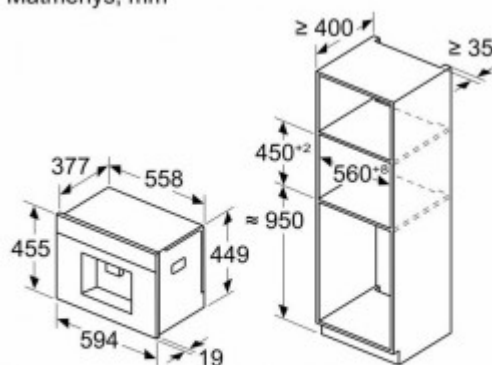

### Кофемашина NEFF CL9TX11Y0

**11500.00р.**

(Цена без учета доставки)

Matmenys, mm

Pupelių ir vandens talpyklos išimamos iš  
priekinės dalies  
Rekomenduojamas montavimo aukštis  
950–1450 mm

Автоматическая декальцинация	есть
Вес	26.6 кг
Возможность подключения к водопроводу	нет
Высота	45.4 см
Глубина	37.6 см
Давление помпы	19 бар
Дисплей	есть
Емкость для молока	есть
Емкость контейнера для зерен	500 г
Капучинатор	есть
Капучино/латте в одно касание	есть
Контроль крепости кофе	есть
Максимальная высота чашки	150 мм
Материал корпуса	металл
Мощность	1600 Вт
Назначение	бытовое
Объем	2.4 л
Питание	от сети
Плита автоподогрева	нет
Подогрев чашек	есть
Подсветка	есть
Приготовление капучино	автоматическое горячее молоко капучино
Программы приготовления	латте макиато эспрессо латте
Раздельные бойлеры	нет
Регулировка высоты чашек	есть
Регулировка порции горячей воды	есть
Регулировка степени помола	есть
Регулировка температуры кофе	есть
Режим автоматической промывки	есть
Сохранение пользовательских программ	есть
Тип	эспрессо
Тип емкости для молока	встроенная

Тип используемого кофе  
Управление  
Цвет корпуса  
Ширина

молотый / зерновой  
сенсорное  
черный  
59.6 см

### Габариты и вес:

Глубина: 37.6 см  
Ширина: 59.6 см  
Высота: 45.4 см  
Вес: 26.6 кг