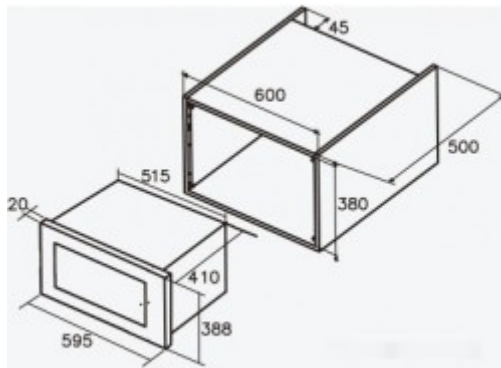

Коммерческое предложение

№ 62 от 04-06-2026

Микроволновая печь Nodog NM 25 TG (черный)

0.00р.

(Цена без учета доставки)

Автоматическая разморозка	есть
Автоматическое поддержание температуры	нет
Автоматическое приготовление	есть
Блокировка от детей	есть
Быстрый старт	есть
Вертел	нет
Вес	18.58 кг
Возможность остановки поворотного стола	нет
Высота	38.8 см
Высота ниши для встраивания	38 см
Глубина	43.18 см
Глубина ниши для встраивания	50 см
Дверца	распашная
Диаметр поддона	315 мм
Индикация	светодиодная
Количество программ	8
Количество уровней мощности	5
Мощность гриля	1000 Вт
Мощность микроволн	900 Вт
Объем	25 л
Открывание дверцы	кнопка
Отложенный старт	нет
Очистка паром	нет
Пароварка	нет
Поворотный стол	есть
Посуда	нет
Потребляемая мощность	1450 Вт
Поэтапное приготовление	нет
Расположение	встраиваемый
Режим удаления запахов	нет
Ретродизайн	нет
Рецепты в комплекте	нет
Решеток для гриля в комплекте	1
Сохранение пользовательских программ	нет
Тип	микроволны и гриль

Тип управления	сенсорное
Цвет корпуса	черный
Часы	есть
Ширина	59.5 см
Ширина ниши для встраивания	60 см

Описание товара

Общие характеристики:

Объем: 25 л
Расположение: встраиваемая
Цвет корпуса: черный
Тип: микроволны и гриль

Комплектация:

Решеток для гриля в комплекте: 1
Пароварка: нет
Посуда: нет
Рецепты в комплекте: нет

Габариты и вес:

Диаметр поддона: 315 мм
Ширина: 59.5 см
Глубина: 43.18 см
Высота: 38.8 см
Вес: 18.58 кг
Высота ниши для встраивания: 38 см
Ширина ниши для встраивания: 60 см
Глубина ниши для встраивания: 50 см