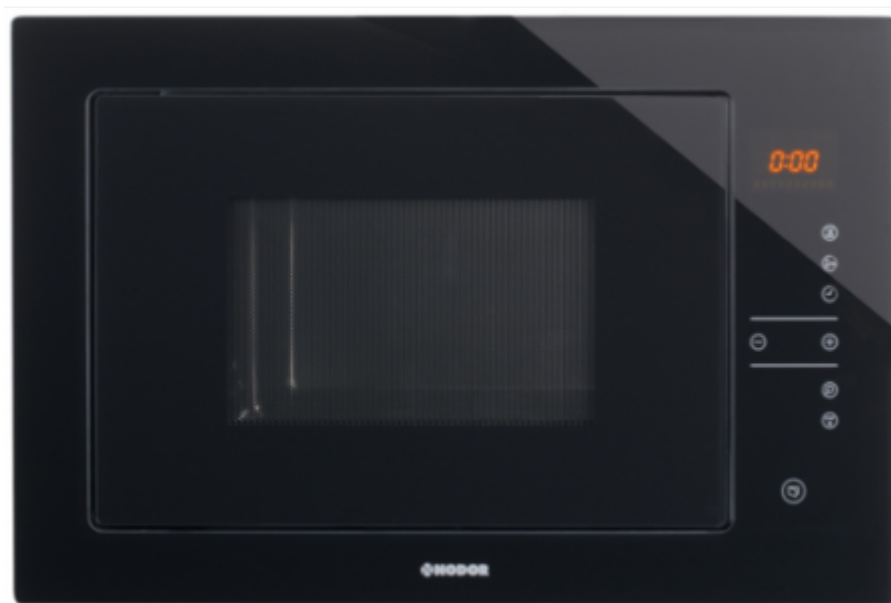

Коммерческое предложение

№ 62 от 04-06-2026

Микроволновая печь Nodog NM 25 TG (черный)

0.00р.

(Цена без учета доставки)

Автоматическая разморозка	есть
Автоматическое поддержание температуры	нет
Автоматическое приготовление	есть
Блокировка от детей	есть
Быстрый старт	есть
Вертел	нет
Вес	18.58 кг
Возможность остановки поворотного стола	нет
Высота	38.8 см
Высота ниши для встраивания	38 см
Глубина	43.18 см
Глубина ниши для встраивания	50 см
Дверца	распашная
Диаметр поддона	315 мм
Индикация	светодиодная
Количество программ	8
Количество уровней мощности	5
Мощность гриля	1000 Вт
Мощность микроволн	900 Вт
Объем	25 л
Открывание дверцы	кнопка
Отложенный старт	нет
Очистка паром	нет
Пароварка	нет
Поворотный стол	есть
Посуда	нет
Потребляемая мощность	1450 Вт
Поэтапное приготовление	нет
Расположение	встраиваемый
Режим удаления запахов	нет
Ретродизайн	нет
Рецепты в комплекте	нет
Решеток для гриля в комплекте	1
Сохранение пользовательских программ	нет
Тип	микроволны и гриль

Тип управления	сенсорное
Цвет корпуса	черный
Часы	есть
Ширина	59.5 см
Ширина ниши для встраивания	60 см

Описание товара

Общие характеристики:

Объем: 25 л
Расположение: встраиваемая
Цвет корпуса: черный
Тип: микроволны и гриль

Мощность:

Мощность микроволн: 900 Вт
Мощность гриля: 1000 Вт
Количество уровней мощности: 5
Потребляемая мощность: 1450 Вт

Конструкция:

Вертел: нет
Открытие дверцы: кнопка
Дверца: распашная
Ретродизайн: нет
Поворотный стол: есть
Возможность остановки поворотного стола: нет