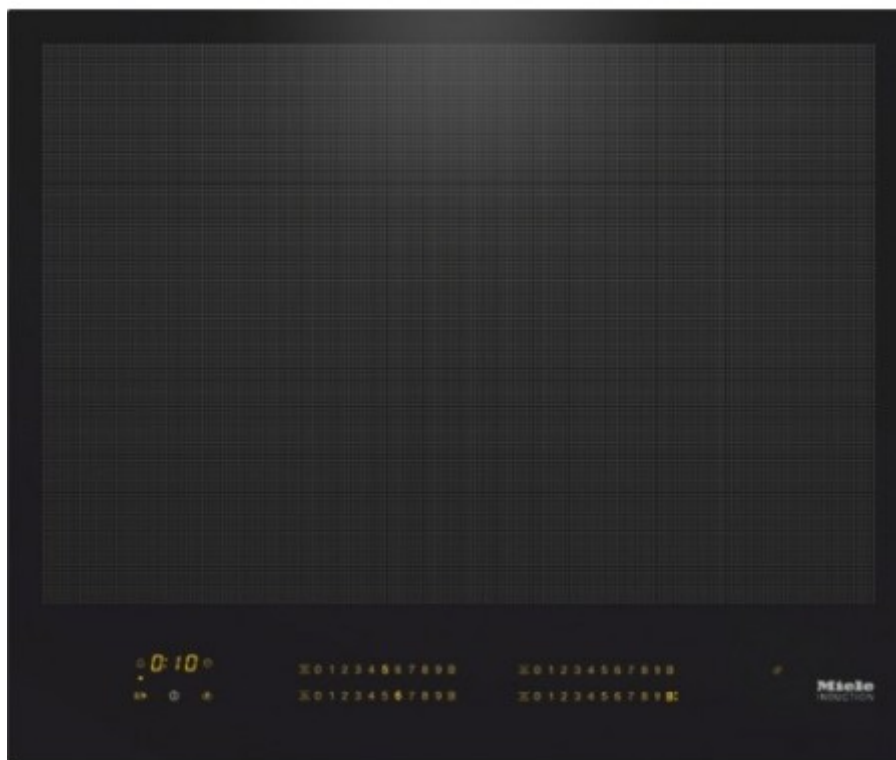

Коммерческое предложение

№ 95 от 21-04-2026

Варочная панель Miele KM 7667 FL

11000.00р.

(Цена без учета доставки)

Booster	есть
Автоматика закипания	есть
Блокировка от детей	есть
Вес	11 кг
Вид управления	сенсорное
Всего конфорок	1
Глубина	52 см
Глубина для встраивания	50 см
Дополнительные функции	пауза в приготовлении
Индикатор остаточного тепла	есть
Количество уровней мощности	9
Конфорка WOK	нет
Конфорок индукционных	1
Кратковременная пауза	есть
Материал панели	стеклокерамика
Номинальная мощность	7.3 кВт
Поддержание тепла	есть
Разновидность сенсорного управления	кнопки на каждый уровень мощности
Рамка панели	нет
Расположение панели управления	спереди
Ретродизайн	нет
Свободные зоны нагрева	есть
Таймер конфорок	есть
Тип панели	индукционная
Тип таймера конфорок	электронный
Удаленное управление (Wi-Fi)	нет
Установка	независимая
Цвет панели конфорок	черный
Ширина	62 см
Ширина для встраивания	60 см

Конфорки:

Материал панели: стеклокерамика
Всего конфорок: 1
Конфорок индукционных: 1
Конфорка WOK: нет
Количество уровней мощности: 9
Booster: есть
Свободные зоны нагрева: есть

Панель управления:

Расположение панели управления: спереди
Таймер конфорок: есть
Тип таймера конфорок: электронный
Вид управления: сенсорное
Разновидность сенсорного управления: кнопки на каждый уровень мощности

Габариты и вес:

Ширина: 62 см
Ширина для встраивания: 60 см
Глубина: 52 см
Глубина для встраивания: 50 см
Вес: 11 кг