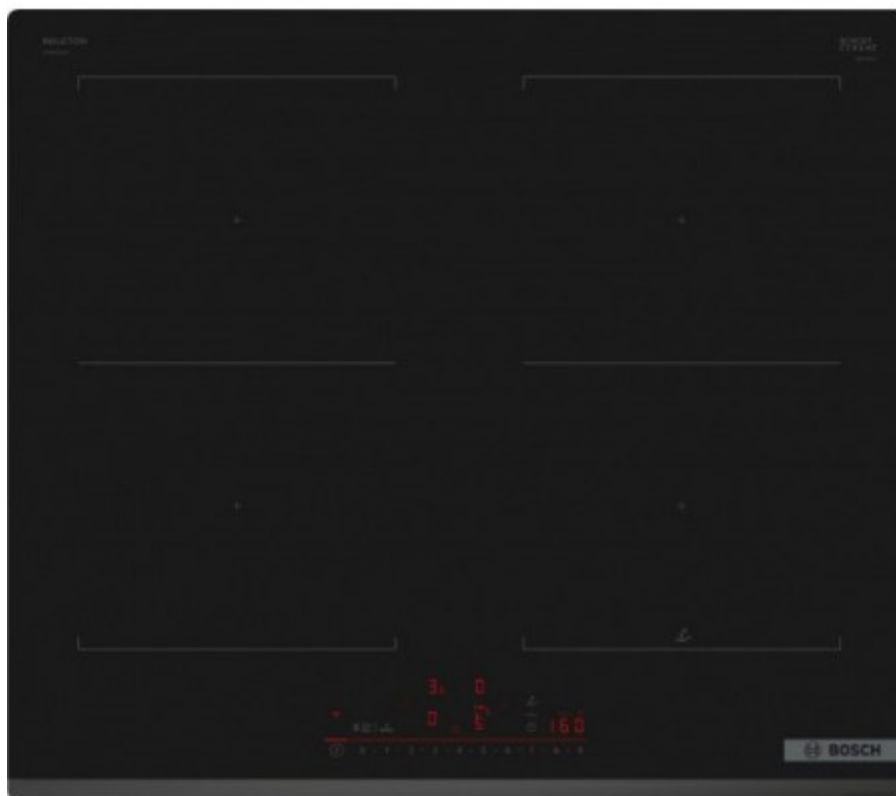

Коммерческое предложение

№ 79 от 17-06-2026

Варочная панель Bosch Serie 6 PVQ631HC1E

0.00р.

(Цена без учета доставки)

Booster	есть
Автоматика закипания	нет
Автоматические программы	нет
Блокировка от детей	есть
Вид рамки	скошенный фронт
Вид управления	сенсорное
Всего конфорок	4
Глубина	52.2 см
Глубина для встраивания	49 см
Индикатор остаточного тепла	есть
Количество уровней мощности	17
Конфорка WOK	нет
Конфорок индукционных	4
Конфорок с овальной/прямоугольной зоной нагрева	2
Кратковременная пауза	есть
Материал панели	стеклокерамика
Номинальная мощность	7.4 кВт
Поддержание тепла	есть
Разновидность сенсорного управления	слайдер
Расположение панели управления	спереди
Ретродизайн	нет
Свободные зоны нагрева	нет
Таймер конфорок	есть
Тип панели	индукционная
Тип таймера конфорок	электронный
Удаленное управление (Wi-Fi)	есть
Установка	независимая
Цвет панели конфорок	черный
Ширина	59.2 см
Ширина для встраивания	56 см

Описание товара

Архитектурная база и материалы

Bosch PVQ631HC1E — индукционная варочная панель с независимой установкой. Поверхность прибора выполнена из стеклокерамики, что

обеспечивает прочность и устойчивость к температурным перепадам. Общая номинальная мощность устройства составляет 7.4 кВт, распределенная между четырьмя индукционными конфорками. Два из них имеют овальную или прямоугольную зону нагрева, что позволяет использовать посуду с нестандартной формой. Габариты прибора: ширина — 59.2 см, глубина — 52.2 см. Для встраивания предусмотрены размеры 56 см (ширина) и 49 см (глубина). Устройство не требует дополнительных систем вентиляции, но рекомендуется соблюдение стандартных требований к электромонтажу и заземлению.