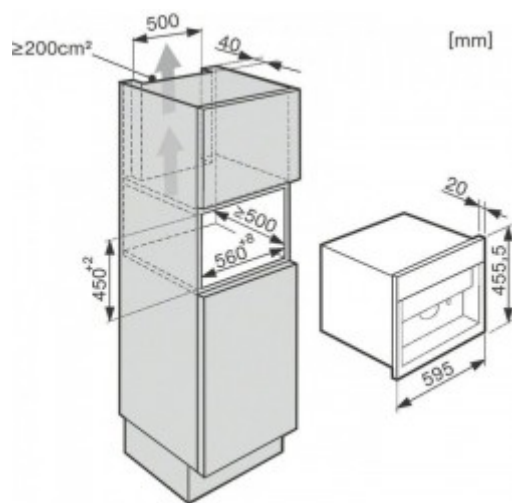

### Эспрессо кофемашина Miele CVA 7845 OBSW

**20200.00р.**

(Цена без учета доставки)

Автоматическая декальцинация	есть
Возможность встраивания	есть
Высота	45 см
Глубина	50 см
Давление помпы	15 бар
Дата выхода на рынок	2019 г
Дисплей	есть
Емкость для молока	есть
Емкость контейнера для зерен	600 г
Капучинатор	есть
Капучино/латте в одно касание	есть
Количество порций (отсек для отходов)	17
Контроль крепости кофе	есть
Максимальная высота чашки	165 мм
Материал корпуса	пластик нержавеющая сталь
Объем	2.3 л
Отложенный старт	есть
Плита автоподогрева	нет
Подача горячей воды	есть
Подогрев чашек	есть
Подсветка	есть
Приготовление капучино	автоматическое кофе в кофейник латте макиато флэт уайт лунго эспрессо
Программы приготовления	латте эспрессо макиато американо горячее молоко капучино ристретто
Раздельные бойлеры	нет
Регулировка высоты чашек	есть
Регулировка молочной пены	есть
Регулировка порции горячей воды	есть
Регулировка степени помола	есть
Регулировка температуры кофе	есть
Режим автоматической промывки	есть

Сохранение пользовательских программ	есть
Тип	эспрессо
Тип емкости для молока	встроенная
Тип используемого кофе	молотый / зерновой
Удаленное управление	нет
Управление	сенсорное
Фильтр в комплекте	нет
Цвет корпуса	черный
Ширина	56 см

### Конструкция:

Капучинатор: есть  
Регулировка степени помола: есть  
Емкость контейнера для зерен: 600 г  
Подогрев чашек: есть  
Подсветка: есть  
Дисплей: есть  
Подача горячей воды: есть  
Раздельные бойлеры: нет  
Максимальная высота чашки: 165 мм  
Емкость для молока: есть  
Количество порций (отсек для отходов): 17  
Тип емкости для молока: встроенная

### Габариты и вес:

Глубина: 50 см  
Ширина: 56 см  
Высота: 45 см