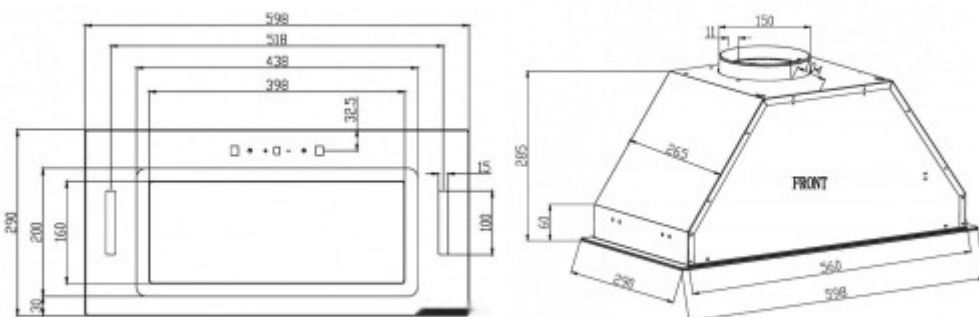

### Вытяжка Schtoff Wanda 60 (белый)

**0.00р.**

(Цена без учета доставки)

Вид	встраиваемая
Глубина	29 см
Датчик температуры	нет
Диаметр патрубка воздуховода	150 мм
Дистанционное управление	есть
Жировой фильтр	алюминиевый
Индикатор загрязнения фильтра	нет
Индикация	светодиодный экран
Интенсивный режим	нет
Ионизация	нет
Количество двигателей	1
Количество ламп освещения	2
Количество скоростей	3
Конструкция	скрытая
Материал корпуса	сталь, стекло
Минимальный уровень шума	39 дБ
Периметральное воздухопоглощение	есть
Постоянная вентиляция	нет
Потребляемая мощность	195 Вт
Производительность мотора	1200 куб.м/ч
Пульт ДУ	нет
Расположение мотора	встроенный
Сенсор влажности и задымленности	нет
Стиль	классический
Тип освещения	светодиодная лампа
Тип управления	сенсорное дистанционное
Угольный фильтр (в комплекте)	нет
Удаленное управление (Wi-Fi)	нет
Управление с варочной поверхности	нет
Фильтр	жировой
Цвет корпуса	белый
Часы	нет
Ширина	59.8 см

### Габариты:

Ширина: 59.8 см  
Глубина: 29 см  
Диаметр патрубка воздуховода: 150 мм