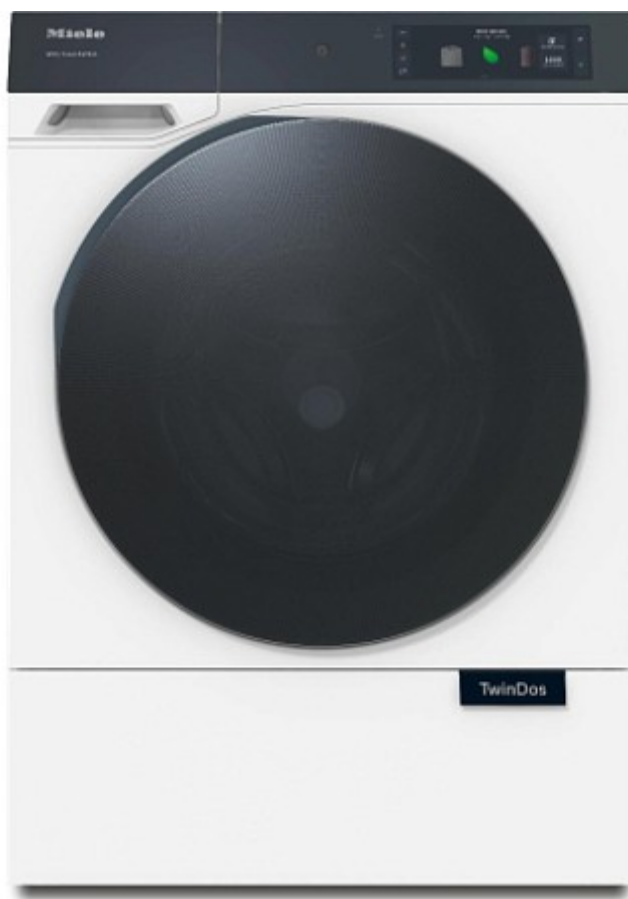

Коммерческое предложение

№ 75 от 17-06-2026

Стиральная машина Miele WQ 1000 WPS Nova Edition

11400.00р.

(Цена без учета доставки)

3 капсулы	Есть
ComfortOpen	Есть
ECO 40-60	Есть
FlexLoad	Есть
MotionReact	Есть
QuickPowerWash	Есть
SmartMatic	Есть
UltraPhase 1 и 2	Есть
Автоматический контроль загрузки	Есть
Автоматическое дозирование моющих средств	TwinDos
Артикул	11Q10002
Блокировка для защиты от детей	Есть
Больше воды	Есть
Верхняя одежда	Есть
Вес, кг	91
Время отсрочки старта, ч.	1-24
Встраивается под столешницу	Есть
Высота, см	85
Гардины	Есть
Глубина, см	62
Дверной упор	справа
Деликатная	Есть
Джинсы	Есть
Дисплей	MTouch Pro
Длина сетевого кабеля, м	2
Дополнительный цикл полоскания	Есть
Загрузка, кг	9
Замачивание	Есть
Защита от сминания	Есть
Звуковой сигнал	Есть
Золотой стандарт защиты от вирусов	Есть
Избранные программы	Есть
Индикатор выполнения программы	Есть
Капсулы CapDosing	Есть
Класс энергоэффективности	A, B (старый A+++)

Счётчик расхода воды	Есть
Текстовые подсказки	Есть
Темные вещи	Есть
Тип загрузки	фронтальная
Тип панели управления	наклонная
Тип управления	электронное
Только полоскание	Есть
Установка Side-by-Side	Есть
Установка в колонну	Есть
Функция EcoFeedback	Есть
Функция «Без отжима»	Есть
Функция дозагрузки белья AddLoad	Есть
Хлопок	Есть
Хлопок Eco	Есть
Хлопок Гигиена	Есть
Цвет прибора	белый / черный
Частота, Гц	50
Шелк / Ручная стирка	Есть
Шерсть / Ручная стирка	Есть
Ширина, см	59.6
Экспресс 20	Есть