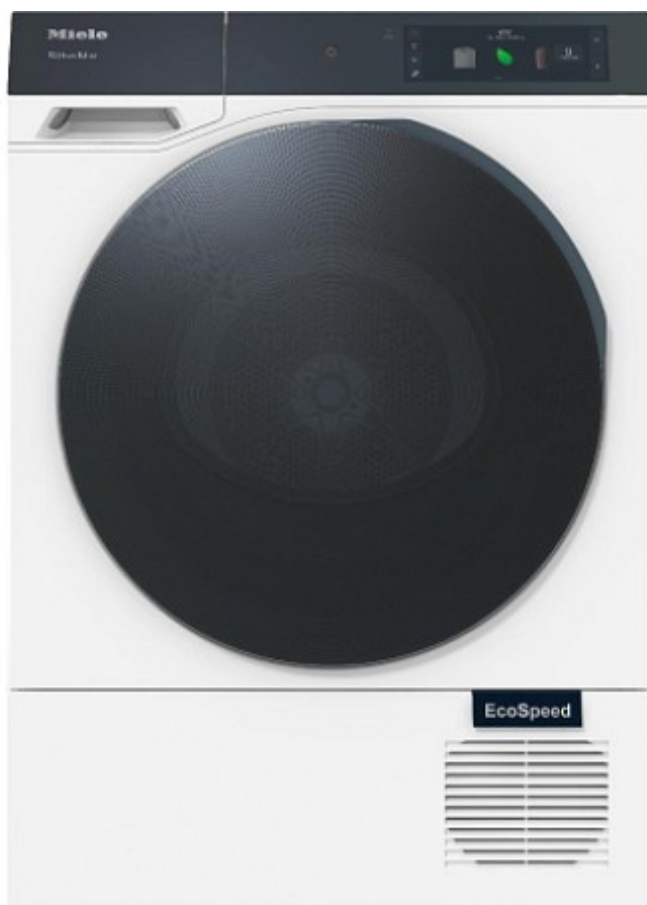

### Сушильная машина Miele TQ 1000 WP Nova Edition

**11200.00р.**

(Цена без учета доставки)

ComfortOpen	Есть
ECO	Есть
EcoSpeed	Есть
Extra Quick	Есть
HygieneDry	Есть
MotionReact	Есть
QuickPowerDry	Есть
SingleDry	Есть
Wash2Dry	Есть
WoolDry	Есть
Автоматическая + Артикул	Есть 12Q10001
Блокировка ПИН-кодом	Есть
Верхняя одежда	Есть
Вес брутто, кг	59
Вес, кг	55
Время отсрочки старта, ч	1-24
Встраивается под столешницу	Есть
Встроенная система отвода конденсата	Есть
Выбор программ	сенсорное управление
Высота упаковки, см	95
Высота, см	85
Глубина упаковки, см	72
Глубина, см	64.3
Дверной упор	слева
Деликатная	Есть
Джинсы	Есть
Дизайн дверцы	темное натуральное стекло цвета «BlackEffect» (панель управления и дверца)
Дисплей	MTouch Pro
Длина сетевого шнура, м	2
Емкость для сбора конденсата	Есть
Загрузка, кг	9

Тип загрузки	Фронтальная
Тип панели управления	наклонная
Тип сушки	конденсационная с тепловой помпой
Установка Side-by-Side	Есть
Установка в колонну	Есть
Функция AddLoad	Есть
Функция EcoFeedback	Есть
Хлопок	Есть
Хлопок Eco	Есть
Хлопок Гигиена	Есть
Холодный обдув	Есть
Цвет	белый лотос
Цвет отделки	черный
Частота, Гц	50-60
Шелк	Есть
Шерсть	Есть
Ширина упаковки, см	67
Ширина, см	59.6
Экспресс	Есть

### Архитектурная база и материалы

Miele TQ 1000 WP Nova Edition — сушильная машина, предназначенная для встраивания в колонну, в Side-by-Side-конфигурацию или под столешницу. Корпус выполнен в белом цвете с черной отделкой, что обеспечивает современный внешний вид и сочетаемость с любым интерьером. Дверца выполнена из темного натурального стекла цвета «BlackEffect», что придает устройству эстетическую привлекательность и прочность. Внутренний барабан изготовлен из нержавеющей стали, что гарантирует долгий срок службы и предотвращает повреждение тканей во время сушки. Панель управления расположена наклонно и оснащена сенсорным дисплеем MTouch Pro, что обеспечивает удобство доступа и точность ввода параметров.