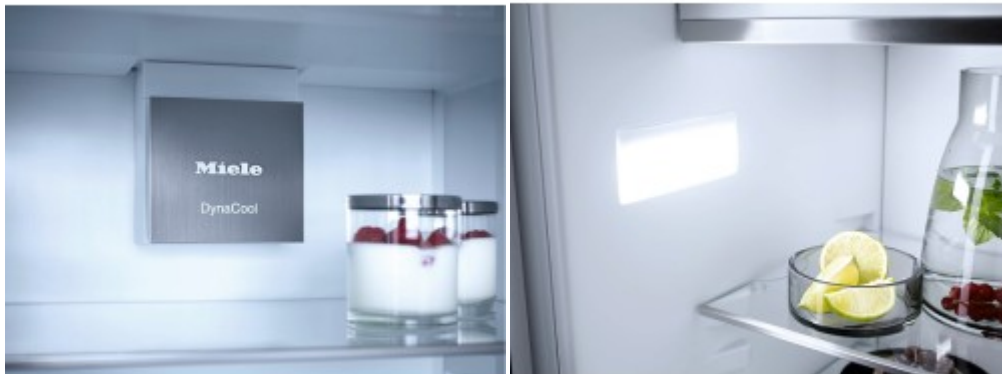

Коммерческое предложение

№ 77 от 17-06-2026

Встраиваемый холодильник Miele K 7348 C 125 Gala Ed

9000.00р.

(Цена без учета доставки)

Акустический сигнал открытой двери	Есть
Артикул	36734830
Вес, кг	46.5
Вид	холодильник с морозильником
Возможность перевешивания двери	Есть
Высота ниши, см	121.6-123.1
Высота, см	121.3
Глубина ниши, см	55
Глубина, см	54.6
Дверные полки	3
Дверные полки ComfortClean	Есть
Динамическое охлаждение DynaCool	Есть
Дисплей	цифровой
Длина сетевого кабеля, м	2.2
Зона свежести	PerfectFresh Pro™
Класс энергоэффективности	C, D (старый A++)
Климатический класс	SN-T
Количество выдвижных ящиков PerfectFresh / Pro / Active	2
Количество полок	3
Количество температурных зон	3
Конструкция ComfortSize	на нижнем уровне можно разместить противень
Крепление фасада	жесткое
Лоток для кубиков льда	Есть
Максимальный вес фронта дверцы, кг	19
Мощность замораживания, кг / 24 час	2
Напряжение, В	220-240
Оптический сигнал открытой двери	Есть
Освещение зоны PerfectFresh / Pro / Active	светодиодное
Освещение холодильной камеры	светодиодное
Подставка для яиц	Есть
Полезный объем зоны свежести PerfectFresh / Pro / Active, л	158
Полезный объем морозильного отделения 4*, л	16
Полезный объем холодильного отделения, л	173

Описание товара

Архитектурная база и материалы

Miele K 7348 S 125 Gala ED — стиральная машина с вертикальной загрузкой, рассчитанная на максимальную загрузку 12 кг. Аппарат оснащен системой отжима, обеспечивающей до 1400 оборотов в минуту, что позволяет эффективно удалять влагу из белья. Конструкция выполнена из прочных и износостойких материалов, включая стеклянные полки и элементы корпуса, устойчивые к влаге и деформации. Устройство поддерживает 5 уровней температуры, что позволяет гибко настраивать режимы стирки под разные типы тканей. Уровень шума составляет 36 дБ, что соответствует классу тихой работы.