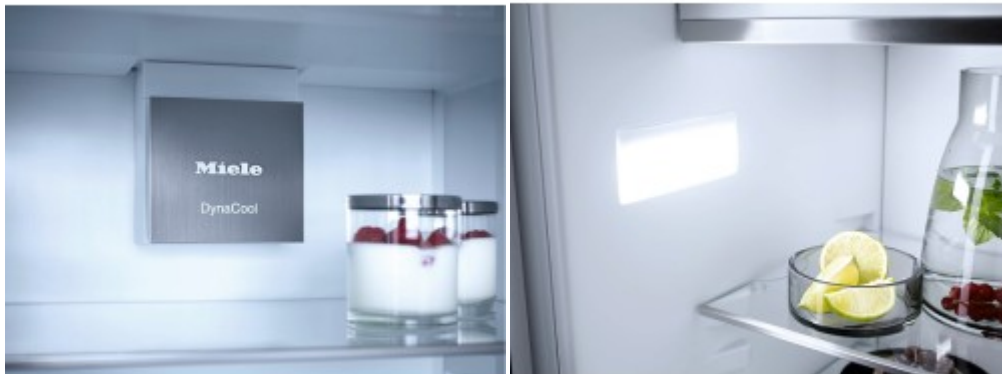

### Встраиваемый холодильник Miele K 7348 C 125 Gala Ed

**9000.00р.**

(Цена без учета доставки)

Акустический сигнал открытой двери	Есть
Артикул	36734830
Вес, кг	46.5
Вид	холодильник с морозильником
Возможность перевешивания двери	Есть
Высота ниши, см	121.6-123.1
Высота, см	121.3
Глубина ниши, см	55
Глубина, см	54.6
Дверные полки	3
Дверные полки ComfortClean	Есть
Динамическое охлаждение DynaCool	Есть
Дисплей	цифровой
Длина сетевого кабеля, м	2.2
Зона свежести	PerfectFresh Pro™
Класс энергоэффективности	C, D (старый A++)
Климатический класс	SN-T
Количество выдвижных ящиков PerfectFresh / Pro / Active	2
Количество полок	3
Количество температурных зон	3
Конструкция ComfortSize	на нижнем уровне можно разместить противень
Крепление фасада	жесткое
Лоток для кубиков льда	Есть
Максимальный вес фронта дверцы, кг	19
Мощность замораживания, кг / 24 час	2
Напряжение, В	220-240
Оптический сигнал открытой двери	Есть
Освещение зоны PerfectFresh / Pro / Active	светодиодное
Освещение холодильной камеры	светодиодное
Подставка для яиц	Есть
Полезный объем зоны свежести PerfectFresh / Pro / Active, л	158
Полезный объем морозильного отделения 4*, л	16
Полезный объем холодильного отделения, л	173

## Описание товара

Встраиваемый холодильник Miele K 7348 S 125 Gala Ed — это элегантное и функциональное решение для вашей кухни. Прибор сочетает надежность и высокое качество, подтвержденное гарантией на 1 год.

Все эти особенности делают встраиваемый холодильник Миле К 7348 С 125 Gala Ed идеальным выбором для тех, кто ценит качество, функциональность и элегантный дизайн.

**Ключевые преимущества:**

- Зона свежести PerfectFresh Pro
- Оптимальное использование пространства благодаря регулируемым полкам и выдвижным ящикам.
- Доводчик SoftClose