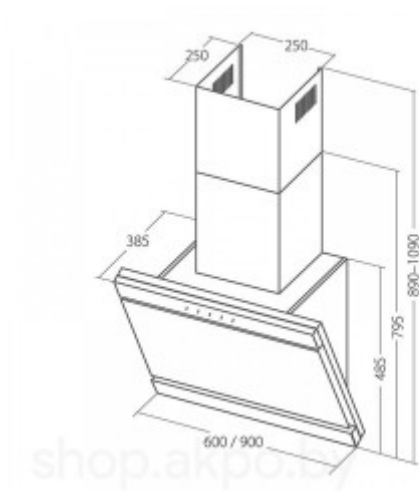

### Вытяжка АКРО Kastos 60 WK-9 (белый/нержавеющая сталь)

**780.00р.**

(Цена без учета доставки)

Вид	пристенная
Высота	48.5 см
Глубина	38.5 см
Датчик температуры	нет
Диаметр патрубка воздуховода	120 мм
Жировой фильтр	алюминиевый
Индикация	светодиодный экран
Ионизация	нет
Количество двигателей	1
Количество ламп освещения	2
Количество скоростей	4
Конструкция	наклонная
Максимальная высота	109 см
Максимальный уровень шума	54 дБ
Материал корпуса	сталь, стекло
Минимальный уровень шума	38 дБ
Периметральное воздухопоглощение	есть
Постоянная вентиляция	нет
Производительность мотора	1050 куб.м/ч
Пульт ДУ	есть
Регулировка яркости освещения	нет
Сенсор влажности и задымленности	нет
Стиль	современный
Таймер	есть
Тип освещения	светодиодная лампа
Тип управления	сенсорное
Угольный фильтр (в комплекте)	нет
Фильтр	жировой
Цвет корпуса	белый, нержавеющая сталь
Ширина	60 см

Ширина: 60 см  
Глубина: 38.5 см  
Максимальная высота: 109 см  
Диаметр патрубка воздуховода: 120 мм  
Высота: 48.5 см