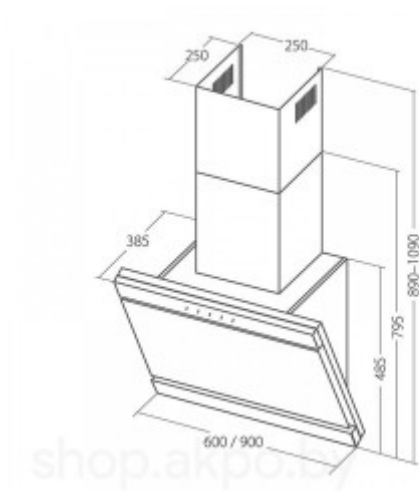

### Вытяжка АКРО Kastos 60 WK-9 (белый/нержавеющая сталь)

**780.00р.**

(Цена без учета доставки)

Вид	пристенная
Высота	48.5 см
Глубина	38.5 см
Датчик температуры	нет
Диаметр патрубка воздуховода	120 мм
Жировой фильтр	алюминиевый
Индикация	светодиодный экран
Ионизация	нет
Количество двигателей	1
Количество ламп освещения	2
Количество скоростей	4
Конструкция	наклонная
Максимальная высота	109 см
Максимальный уровень шума	54 дБ
Материал корпуса	сталь, стекло
Минимальный уровень шума	38 дБ
Периметральное воздухопоглощение	есть
Постоянная вентиляция	нет
Производительность мотора	1050 куб.м/ч
Пульт ДУ	есть
Регулировка яркости освещения	нет
Сенсор влажности и задымленности	нет
Стиль	современный
Таймер	есть
Тип освещения	светодиодная лампа
Тип управления	сенсорное
Угольный фильтр (в комплекте)	нет
Фильтр	жировой
Цвет корпуса	белый, нержавеющая сталь
Ширина	60 см

## Архитектурная база и материалы

Модель АКРО Kastos 60 WK-9 представляет собой пристенную вытяжку с наклонной конструкцией. Ширина устройства составляет 60 см, глубина — 38.5 см, а высота — 48.5 см. Максимальная высота устройства достигает 109 см, что позволяет устанавливать его в помещениях с разными архитектурными особенностями. Диаметр патрубка воздуховода — 120 мм, что обеспечивает эффективное удаление воздуха. Корпус изготовлен из нержавеющей стали и стекла, что гарантирует долговечность и простоту ухода. Устройство не комплектуется угольным фильтром, но оснащено алюминиевым жировым фильтром, который улавливает частицы жира и предотвращает загрязнение помещения. Установка вытяжки требует монтажа на стену и подключения к системе воздуховодов.