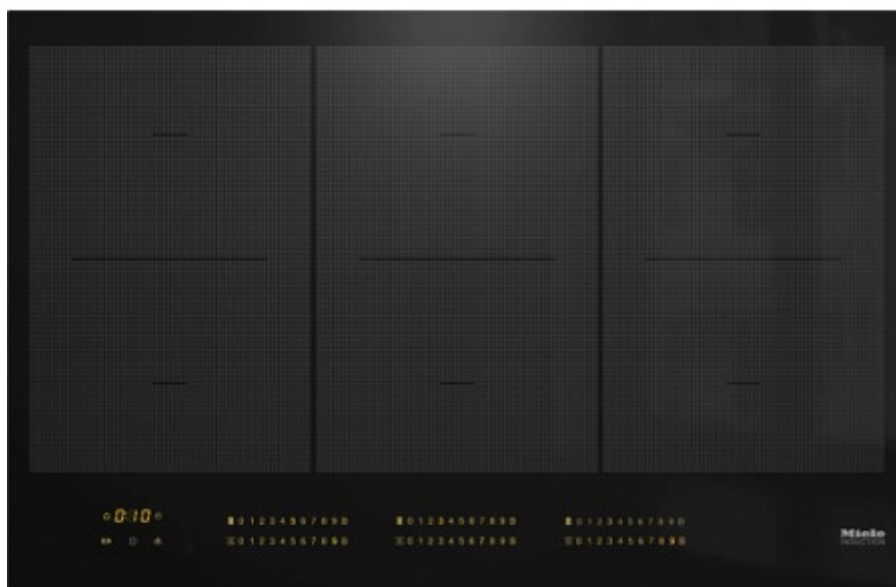

Коммерческое предложение

№ 57 от 19-04-2026

Варочная панель Miele KM 7575 FL

11600.00р.

(Цена без учета доставки)

SmartLine	Есть
Автоматическая функция Con@ctivity	Есть
Автоматическая функция Con@ctivity 3.0	Есть
Автоматическое выключение всех конфорок	Есть
Артикул	26757570
Блокировка запуска	Есть
Вес брутто, кг	16
Вес, кг	16
Вид нагрева	индукционный
Встроенный охлаждающий вентилятор	Есть
Высота упаковки, см	51
Высота, см	51
Глубина ниши для встраивания, см	52.4
Глубина упаковки, см	52
Глубина, см	52
Длина сетевого кабеля, м	1.4
Дополнительные параметры	+
Защита от перегрева	Есть
Защитное отключение	Есть
Индивидуальные настройки (например, звуковые сигналы)	Есть
Индикатор остаточного тепла	Есть
Индикация работы	Есть
Количество зон PowerFlex	3
Количество конфорок	6
Кухонный будильник	Есть
Левая, Вт	3150/3650
Левая, мм	230x390
Материал панели конфорок	стеклокерамика
Минимальная толщина столешницы, мм	10
Мощность, кВт	11
Напряжение, В	230
Особенности дизайна	без рамки
Особенности установки	на уровне со столешницей
Правая, Вт	3400/7300

Описание товара

Варочная панель Miele KM 7575 FL — стильное и элегантное решение для вашей кухни. Благодаря черному цвету она отлично сочетается со всеми видами кухонных гарнитуров. Она будет органично смотреться как со светлой, так и с темной мебелью. Модель монтируется на одном уровне со столешницей. Сенсорное управление делает использование прибора удобным и интуитивно понятным. Поверхность из стеклокерамики прочная и устойчивая к повреждениям, а также легка в уходе. Любые загрязнения без труда удаляются с нее с помощью мягких чистящих средств. В данном устройстве используется индукционный тип нагрева, который имеет множество преимуществ по сравнению с электрическим. В частности, такая техника более экономична.