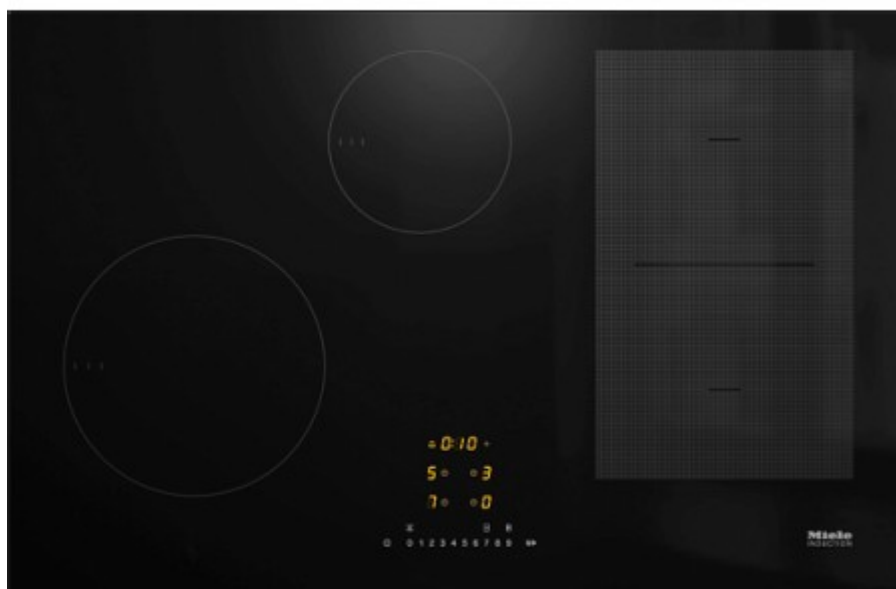

Коммерческое предложение

№ 84 от 19-04-2026

Варочная панель Miele KM 7474 FL

8600.00р.

(Цена без учета доставки)

SmartLine	Есть
Автоматика закипания	Есть
Автоматическая функция Con@ctivity	Есть
Автоматическая функция Con@ctivity 3.0	Есть
Автоматическое выключение всех конфорок	Есть
Артикул	26747470
Блокировка запуска	Есть
Вес брутто, кг	13
Вес, кг	12
Вид нагрева	индукционный
Встроенный охлаждающий вентилятор	Есть
Высота упаковки, см	14
Высота, см	5.1
Глубина ниши для встраивания, см	50
Глубина упаковки, см	64
Глубина, см	52
Длина сетевого кабеля, м	1.4
Защита от перегрева	Есть
Защитное отключение	Есть
Зона PowerFlex, Вт	3400 / 4800 / 7300
Зона PowerFlex, мм	230 x 390
Индивидуальные настройки (например, звуковые сигналы)	Есть
Индикатор остаточного тепла	Есть
Индикация работы	Есть
Количество зон PowerFlex	1
Количество конфорок	4
Кухонный будильник	Есть
Левая ближняя, Вт	2300 / 3000 / 3650
Левая ближняя, мм	160 / 230
Материал панели конфорок	стеклокерамика
Мощность, кВт	7.3
Напряжение, В	230
Особенности дизайна	без рамки

Описание товара

Варочная панель Miele KM 7474 FL от ведущего немецкого производителя станет идеальным дополнением вашей кухни, обеспечивая комфорт и удобство в приготовлении пищи. Модель входит в линейку SmartLine и отличается элегантным дизайном с гладкой стеклокерамической поверхностью, которая легко очищается и придает стильный внешний вид. Благодаря компактным габаритам прибор идеально подойдет для монтажа в столешницу, а опция вырезания отверстия в соответствии с указанными размерами обеспечит практически незаметные зазоры. Устройство будет особенно эффектно смотреться в сочетании с искусственным камнем, создавая гармоничное и стильное пространство на вашей кухне.