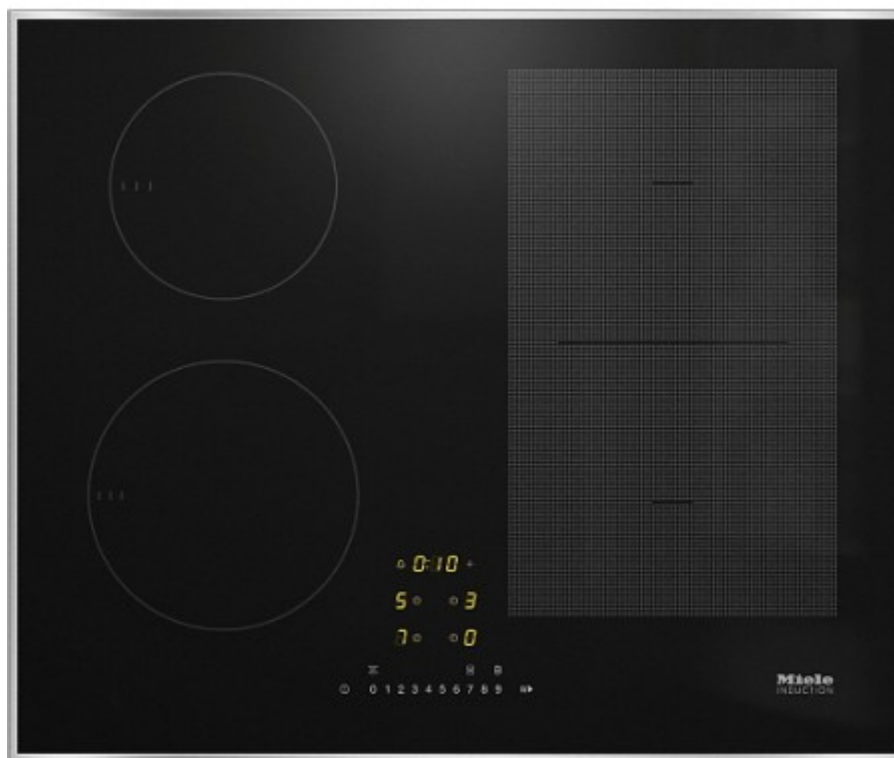

Коммерческое предложение

№ 61 от 19-04-2026

Варочная панель Miele KM 7464 FR

6700.00р.

(Цена без учета доставки)

SmartLine	Есть
Автоматика закипания	Есть
Автоматическая функция Con@ctivity	Есть
Автоматическая функция Con@ctivity 3.0	Есть
Автоматическое выключение всех конфорок	Есть
Артикул	26746400
Блокировка запуска	Есть
Вес брутто, кг	12
Вес, кг	11
Вид нагрева	индукционный
Встроенный охлаждающий вентилятор	Есть
Высота упаковки, см	14
Высота, см	5.2
Глубина ниши для встраивания, см	49
Глубина упаковки, см	65
Глубина, см	52.6
Длина сетевого кабеля, м	1.4
Защита от перегрева	Есть
Защитное отключение	Есть
Зона PowerFlex, Вт	3400 / 4800 / 7300
Зона PowerFlex, мм	230 x 390
Индивидуальные настройки (например, звуковые сигналы)	Есть
Индикатор остаточного тепла	Есть
Индикация работы	Есть
Количество зон PowerFlex	1
Количество конфорок	4
Кухонный будильник	Есть
Левая ближняя, Вт	1850 / 2500 / 3000
Левая ближняя, мм	140 / 190
Левая дальняя, Вт	1400 / 1700 / 2000
Левая дальняя, мм	100 / 160
Материал панели конфорок	стеклокерамика
Минимальная толщина столешницы, мм	10
Мощность, кВт	7.3
Напряжение, В	230

Описание товара

Варочная панель Miele KM 7464 FR представлена в элегантной черной расцветке с четырьмя мощными конфорками разной формы. Данная модель компактно встраивается в столешницу кухонного гарнитура. Ее варочные зоны очень быстро нагревают дно посуды и предельно рационально расходуют электроэнергию. Для использования подходят кастрюли и сковороды из чугуна, эмалированной и хромистой стали. Индикатор остаточного тепла показывает, что температура варочной зоны еще выше 60 градусов, поэтому ее можно использовать для разогревания блюд, растапливания шоколада или масла. Наличие звукового сигнала сообщит Вам о полном приготовлении того или иного блюда.