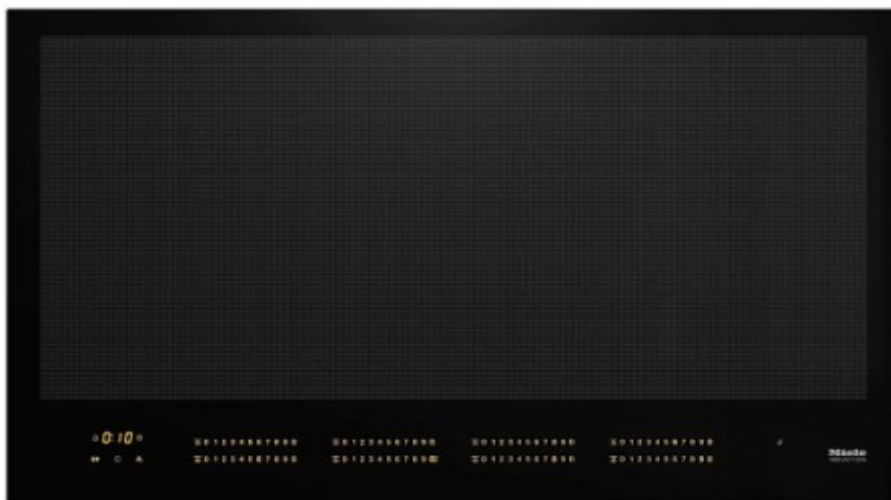

### Варочная панель Miele KM 7697 FL

**16750.00р.**

(Цена без учета доставки)

SmartLine	Есть
Автоматика закипания	Есть
Автоматическая функция Con@ctivity	Есть
Автоматическое выключение всех конфорок	Есть
Артикул	26769770
Блокировка запуска	Есть
Вес брутто, кг	22
Вес, кг	21
Вид нагрева	индукционный
Встроенный охлаждающий вентилятор	Есть
Высота упаковки, см	10
Высота, см	5.2
Глубина ниши для встраивания, см	50
Глубина упаковки, см	55
Глубина, см	52
Длина сетевого кабеля, м	1.4
Защита от перегрева	Есть
Защитное отключение	Есть
Индивидуальные настройки (например, звуковые сигналы)	Есть
Индикатор остаточного тепла	Есть
Индикация работы	Есть
Количество конфорок	1
Кухонный будильник	Есть
Материал панели конфорок	стеклокерамика
Минимальная толщина столешницы, мм	10
Мощность, кВт	11
Напряжение, В	230
Особенности дизайна	без рамки
Особенности установки	<ul style="list-style-type: none"><li>• на уровне со столешницей</li><li>• накладная</li></ul>
Распознавание посуды/размера посуды	Есть
Сохранение тепла Plus	Есть
Сплошная зона нагрева	Есть
Ступени мощности	1-9

Тип	Независимая
Функция Booster	Есть
Функция Stop&Go	Есть
Функция TempControl	Есть
Функция TwinBooster	Есть
Функция блокировки	Есть
Функция восстановления параметров	Есть
Функция поддержания тепла	Есть
Цвет панели конфорок	черный
Центральная, Вт	2600 / 3300 / 3650
Центральная, мм	870 x 380
Частота, Гц	50
Ширина ниши для встраивания, см	91.6
Ширина упаковки, см	95
Ширина, см	93.6
Элементы управления	сенсорные Smart Select

## Описание товара

Варочная панель Miele KM 7697 FL выполнена из черной стеклокерамики. Сенсорное управление позволит без труда менять уровень нагрева или устанавливать необходимые функции. Увеличить нагрев конфорки поможет функция Booster. Благодаря функции Stop&Go вы можете приостановить процесс приготовления на небольшой промежуток времени с сохранением всех настроек. Защита от детей обеспечит безопасность эксплуатации.