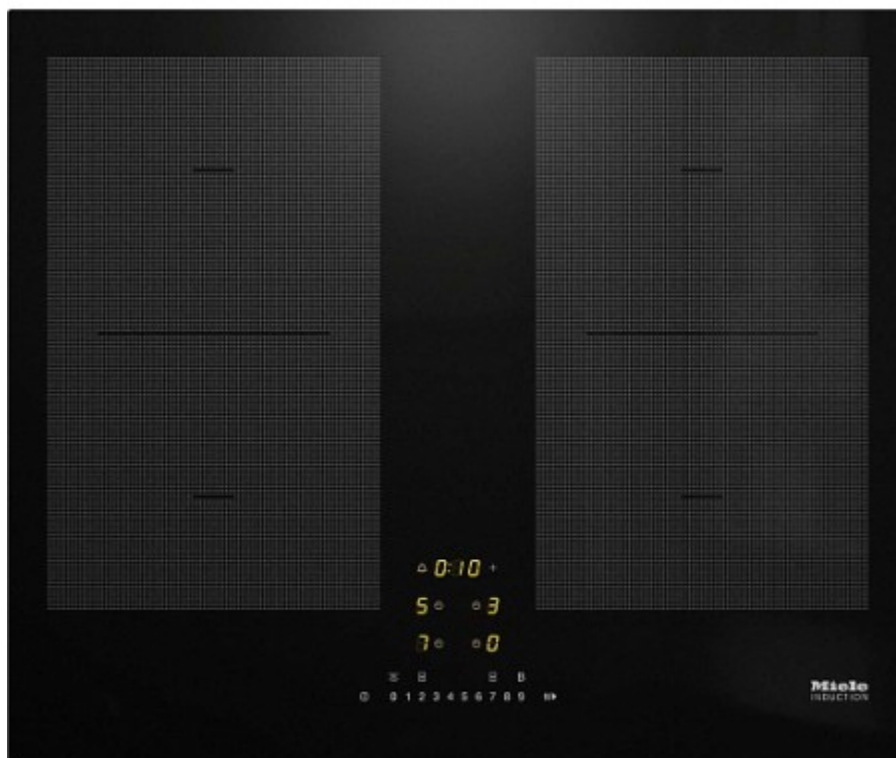

Коммерческое предложение

№ 68 от 19-04-2026

Варочная панель Miele KM 7465 FL

8000.00р.

(Цена без учета доставки)

| | |
|---|--------------------|
| Автоматика закипания | Есть |
| Автоматическая функция Con@ctivity | Есть |
| Автоматическая функция Con@ctivity 3.0 | Есть |
| Автоматическое выключение всех конфорок | Есть |
| Артикул | 26746570RU |
| Блокировка запуска | Есть |
| Вес брутто, кг | 11 |
| Вес, кг | 11 |
| Вид нагрева | индукционный |
| Встроенный охлаждающий вентилятор | Есть |
| Высота, см | 5.1 |
| Глубина ниши для встраивания, см | 50 |
| Глубина упаковки, см | 50 |
| Глубина, см | 52 |
| Длина сетевого кабеля, м | 1.4 |
| Защита от перегрева | Есть |
| Защитное отключение | Есть |
| Зона PowerFlex, Вт | 3400 / 4800 / 7300 |
| Зона PowerFlex, мм | 230 x 390 |
| Индивидуальные настройки (например, звуковые сигналы) | Есть |
| Индикатор остаточного тепла | Есть |
| Индикация работы | Есть |
| Количество зон PowerFlex | 2 |
| Количество конфорок | 4 |
| Кухонный будильник | Есть |
| Левая ближняя, Вт | 2100 / 3000 / 3650 |
| Левая ближняя, мм | 150 x 230 |
| Левая дальняя, Вт | 2100 / 3000 / 3650 |
| Левая дальняя, мм | 150 x 230 |
| Материал панели конфорок | стеклокерамика |
| Минимальная толщина столешницы, мм | 10 |
| Мощность, кВт | 7.3 |
| Напряжение, В | 230 |
| Особенности дизайна | без рамки |

Описание товара

Варочная панель Miele KM 7465 FL габаритами и функциональностью похожа на предыдущую модель KM 7464 FL. Но у прибора отсутствуют острые углы, т.к. он монтируется заподлицо. В устройстве две зоны нагрева PowerFlex, которые в то же время могут использоваться и как 4 разные. Вам не нужно настраивать режимы, поскольку умная техника сама может определить, сколько единиц посуды вы выставили и какой у неё диаметр. Так нагрев проецируется только на дно кухонной утвари, что позволяет экономить электроэнергию.