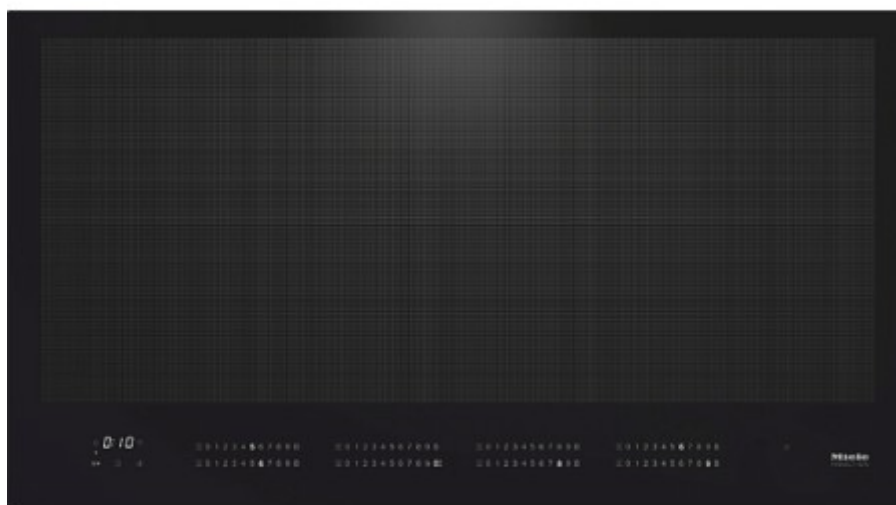

Коммерческое предложение

№ 99 от 19-04-2026

Варочная панель Miele KM 7897 FL

29400.00р.

(Цена без учета доставки)

Автоматика закипания	Есть
Автоматическая функция Con@ctivity 3.0	Есть
Автоматическое выключение всех конфорок	Есть
Артикул	26789770RU
Блокировка запуска	Есть
Вес брутто, кг	22
Вес, кг	21
Вид нагрева	индукционный
Встроенный охлаждающий вентилятор	Есть
Высота упаковки, см	14
Высота, см	5.1
Глубина ниши для встраивания, см	50
Глубина упаковки, см	65
Глубина, см	52
Длина сетевого кабеля, м	1.4
Защита от перегрева	Есть
Защитное отключение	Есть
Индивидуальные настройки (например, звуковые сигналы)	Есть
Индикатор остаточного тепла	Есть
Индикация работы	Есть
Количество конфорок	1
Кухонный будильник	Есть
Материал панели конфорок	стеклокерамика
Минимальная толщина столешницы, мм	10
Мощность, кВт	11
Напряжение, В	230
Особенности дизайна	без рамки <ul style="list-style-type: none">• на уровне со столешницей• накладная
Особенности установки	
Распознавание посуды/размера посуды	Есть
Сохранение тепла Plus	Есть
Сплошная зона нагрева	Есть
Ступени мощности	1-9
Тип	Независимая

Описание товара

Варочная панель Miele KM 7897 FL в 2020 году выиграла две престижные награды: RedDot Award и Gold Award. Её качество и функциональность отметили не только потребители, но и профессионалы. Здесь вы найдёте флагманское покрытие SilentMove, позволяющее перемещать посуду по поверхности бесшумно. Это стало возможным благодаря шумопоглощающей разметке, нанесённой с внутренней стороны стеклокерамической поверхности.