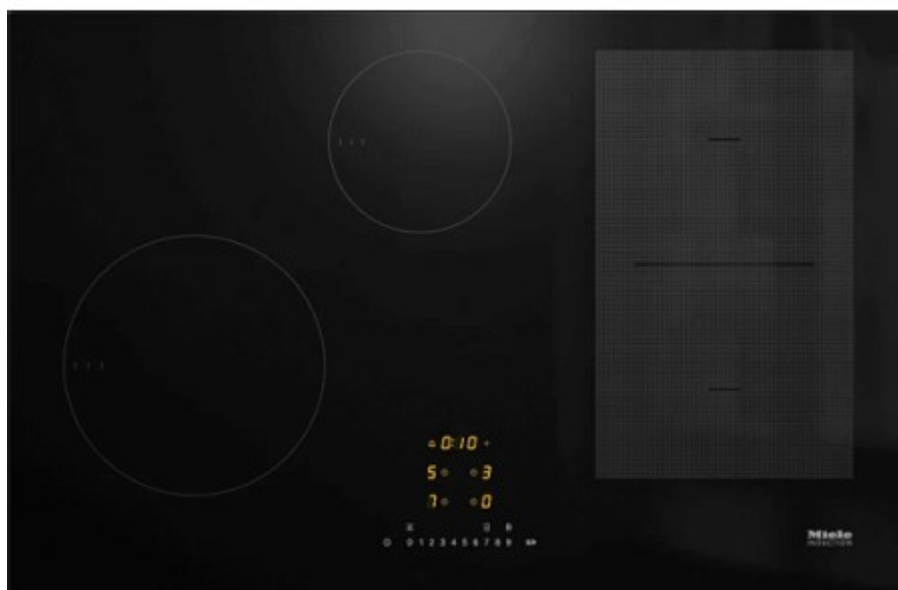

Коммерческое предложение

№ 65 от 19-04-2026

Варочная панель Miele KM 7474 FL 125 edition

9000.00р.

(Цена без учета доставки)