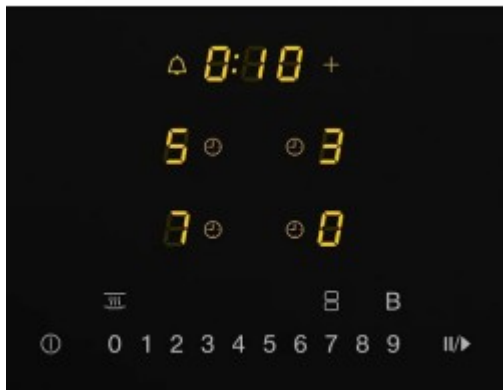

### Варочная панель Miele KM 7474 FL 125 edition

**9000.00р.**

(Цена без учета доставки)

SmartLine	Есть
Автоматика закипания	Есть
Автоматическая функция Con@ctivity	Есть
Автоматическая функция Con@ctivity 3.0	Есть
Автоматическое выключение всех конфорок	Есть
Артикул	267474701
Блокировка запуска	Есть
Вес брутто, кг	13
Вес, кг	12
Вид нагрева	индукционный
Встроенный охлаждающий вентилятор	Есть
Высота упаковки, см	14
Высота, см	5.1
Глубина ниши для встраивания, см	50
Глубина упаковки, см	64
Глубина, см	52
Длина сетевого кабеля, м	1.4
Защита от перегрева	Есть
Защитное отключение	Есть
Зона PowerFlex, Вт	3400 / 4800 / 7300
Зона PowerFlex, мм	230 x 390
Индивидуальные настройки (например, звуковые сигналы)	Есть
Индикатор остаточного тепла	Есть
Индикация работы	Есть
Количество зон PowerFlex	1
Количество конфорок	4
Кухонный будильник	Есть
Левая ближняя, Вт	2300 / 3000 / 3650
Левая ближняя, мм	160 / 230
Материал панели конфорок	стеклокерамика
Минимальная толщина столешницы, мм	10
Мощность, кВт	7.3
Напряжение, В	230
Особенности дизайна	без рамки