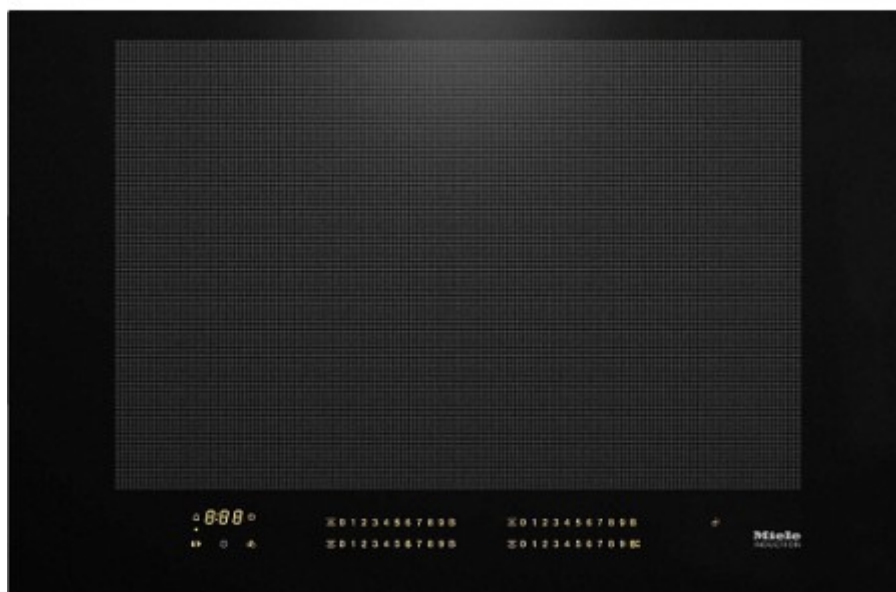

Коммерческое предложение

№ 98 от 19-04-2026

Варочная панель Miele KM 7617 FX

14500.00р.

(Цена без учета доставки)

Сайт:
Email:
Телефон:

tehnopoisk.by
vip.technik555@gmail.com
[+375 29 660 70 77](tel:+375296607077)

Автоматика закипания	Есть
Автоматическая функция Con@ctivity 3.0	Есть
Автоматическое выключение всех конфорок	Есть
Артикул	26761760RU
Блокировка запуска	Есть
Вес брутто, кг	15
Вес, кг	15
Вид нагрева	индукционный
Встроенный охлаждающий вентилятор	Есть
Высота, см	5.1
Глубина ниши для встраивания, см	47
Глубина упаковки, см	47
Глубина, см	49.2
Длина сетевого кабеля, м	1.4
Защита от перегрева	Есть
Защитное отключение	Есть
Индивидуальные настройки (например, звуковые сигналы)	Есть
Индикатор остаточного тепла	Есть
Индикация работы	Есть
Количество конфорок	1
Кухонный будильник	Есть
Материал панели конфорок	стеклокерамика
Минимальная толщина столешницы, мм	10
Мощность, кВт	7.3
Напряжение, В	230
Особенности дизайна	без рамки
Особенности установки	на уровне со столешницей
Распознавание посуды/размера посуды	Есть
Сохранение тепла Plus	Есть
Ступени мощности	1-9
Тип	Независимая
Функция Booster	Есть
Функция Stop&Go	Есть
Функция TempControl	Есть

Функция TwinBooster	Есть
Функция блокировки	Есть
Функция восстановления параметров	Есть
Функция поддержания тепла	Есть
Цвет панели конфорок	черный
Центральная, Вт	2600 / 3300 / 3650
Центральная, мм	570 x 380
Частота, Гц	50
Ширина ниши для встраивания, см	73
Ширина упаковки, см	73
Ширина, см	75.2
Элементы управления	сенсорные Smart Select