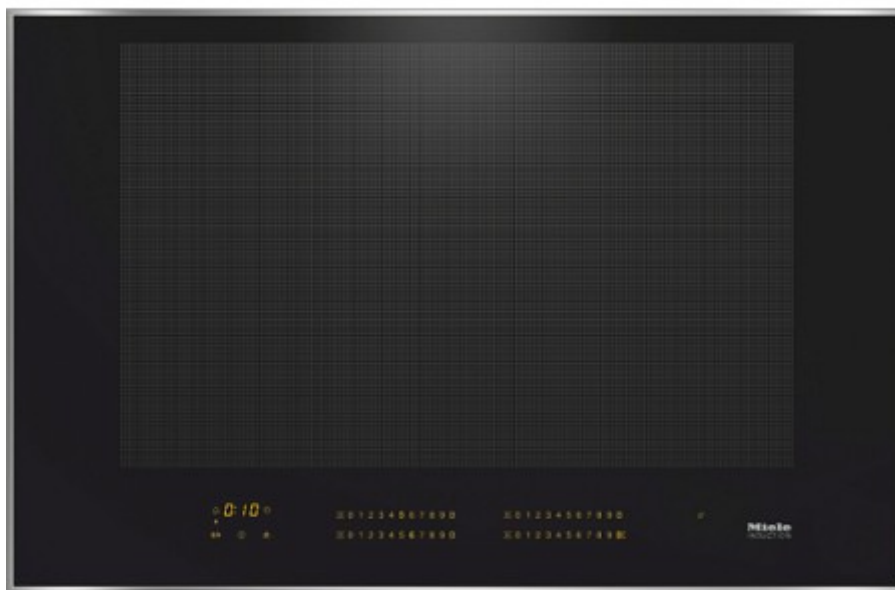

Коммерческое предложение

№ 87 от 19-04-2026

Варочная панель Miele KM 7677 FR

12350.00р.

(Цена без учета доставки)

Сайт:
Email:
Телефон:

tehnopoisk.by
vip.technik555@gmail.com
[+375 29 660 70 77](tel:+375296607077)

Автоматика закипания	Есть
Автоматическая функция Con@ctivity	Есть
Автоматическая функция Con@ctivity 3.0	Есть
Автоматическое выключение всех конфорок	Есть
Артикул	26767700RU
Блокировка запуска	Есть
Вес брутто, кг	15
Вес, кг	15
Вид нагрева	индукционный
Встроенный охлаждающий вентилятор	Есть
Высота, см	5.2
Глубина ниши для встраивания, см	50
Глубина упаковки, см	50
Глубина, см	52.6
Длина сетевого кабеля, м	1.4
Защита от перегрева	Есть
Защитное отключение	Есть
Индивидуальные настройки (например, звуковые сигналы)	Есть
Индикатор остаточного тепла	Есть
Индикация работы	Есть
Количество конфорок	1
Кухонный будильник	Есть
Материал панели конфорок	стеклокерамика
Минимальная толщина столешницы, мм	10
Мощность, кВт	7.3
Напряжение, В	230
Особенности дизайна	рамка из нержавеющей стали
Особенности установки	накладная
Распознавание посуды/размера посуды	Есть
Сохранение тепла Plus	Есть
Ступени мощности	1-9
Тип	Независимая
Функция Booster	Есть
Функция Stop&Go	Есть

Функция TempControl	Есть
Функция TwinBooster	Есть
Функция блокировки	Есть
Функция восстановления параметров	Есть
Функция поддержания тепла	Есть
Цвет панели конфорок	черный
Центральная, Вт	2600 / 3300 / 3650
Центральная, мм	600 x 380
Частота, Гц	50
Ширина ниши для встраивания, см	78
Ширина упаковки, см	78
Ширина, см	80.6
Элементы управления	сенсорные Smart Select