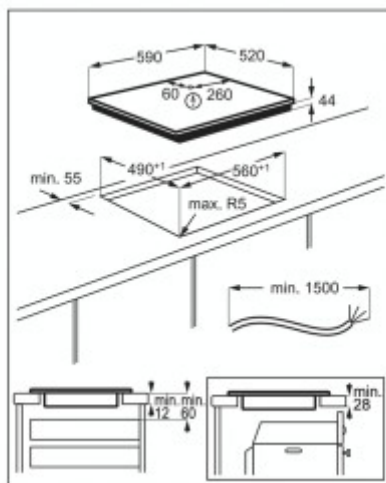

Коммерческое предложение

№ 51 от 20-04-2026

Индукционная панель Electrolux IPE6440KF

1894.08р.

(Цена без учета доставки)

Booster	Да
Автоматика закипания	Да
Автоматические программы	Нет
Блокировка от детей	Да
Газовые конфорки	Нет
Газовые конфорки WOK	Нет
Гарантия	1 год
Глубина	52
Глубина [Размеры ниши для встраивания]	49
Гриль	Нет
Дата выхода на рынок	2018
Двухуровневые конфорки	Нет
Диаметр посуды	125 — 210 мм
Дополнительные принадлежности	аксессуары для варочных панелей
Дополнительные функции	пауза в приготовлении
Изготовитель	Электролюкс, Санкт Йёрансгатан 143, SE-105 45 Стокгольм, Швеция
Индикатор остаточного тепла	Да
Индукционные конфорки	Да
Количество конфорок	4
Количество уровней мощности	14
Конфорки быстрого нагрева (HiLight)	Нет
Материал	Стеклокерамика
Материал рабочей поверхности	стеклокерамика
Модель	IRE6440KF
Общая мощность	7350
Поддержание тепла	Нет

Подробная информация о конфорках

Поставщик

Разновидность сенсорного управления

Рамка панели [Основные]

Расположение органов управления

Ретродизайн [Основные]

Свободные зоны нагрева

Страна производства

Таймер

Тип варочной поверхности

Тип установки

Трёхуровневые конфорки

Удаленное управление (Wi-Fi)

Управление

Цвет

Ширина

Ширина [Размеры ниши для встраивания]

Левая ближняя:

2300/3700W/210 мм;

Левая дальняя:

1800/2800W/180 мм;

Правая ближняя:

1400/2500W/145 мм;

Правая дальняя: