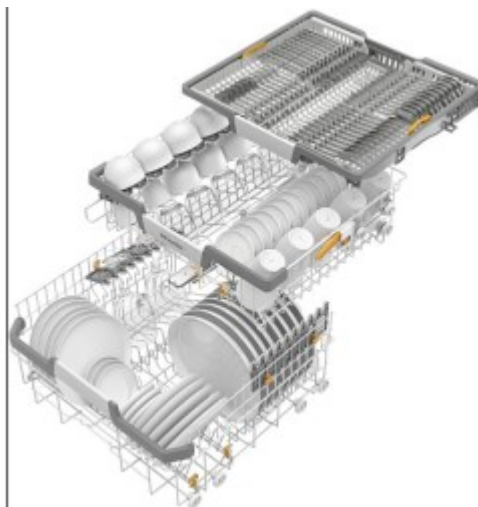

Коммерческое предложение

№ 61 от 09-06-2026

Встраиваемая посудомоечная машина Miele G 7150 SCVi

8350.00р.

(Цена без учета доставки)

BrilliantGlassCare	Есть
ECO	Есть
IntenseZone	Есть
QuickPowerWash	Есть
Автоматическая	Есть
Активная конденсационная сушка	Есть
Артикул	21715062RU
Блокировка запуска	Есть
Вес, кг	47
Вид	полностью встраиваемая
Вместимость, комплектов	14
Время отсрочки старта, ч	24
Высота ниши, см	80.5-87
Высота, см	80.5
Глубина ниши, см	57
Глубина прибора с открытой дверцей, см	116.5
Глубина, см	57
Двигатель	Стандартный
Деликатная	Есть
Держатель для бокалов FlexCare	Есть
Держатель для чашек FlexCare	Есть
Дисплей	<ul style="list-style-type: none">• текстовый• однострочный
Длина сетевого кабеля, м	1.7
Длина шланга подачи воды, м	1.5
Длина шланга слива воды, м	1.5
Доводчик	ComfortClose
Защита от протечек	Waterproof
Индикатор «Фильтр»	Есть
Индикатор наличия соли и ополаскивателя	Есть
Индикатор остаточного времени	Есть
Интеллектуальный датчик сушки SensorDry	Есть
Интенсивная 75°C	Есть
Класс мытья	A

Архитектурная база и материалы

Miele G 7150 SCVi представляет собой встраиваемое устройство, предназначенное для установки в кухонную нишу. Важно учитывать габариты модели при проектировании кухни, чтобы обеспечить корректное размещение. Подключение производится через воздуховод диаметром 125 мм, что требует соответствующей подготовки вентиляционной системы. Корпус устройства обладает прочностью и эстетичностью, что делает его подходящим для современных кухонь. Устройство рассчитано на обработку до 14 комплектов посуды за цикл, что делает его пригодным для использования в домах с несколькими жильцами.