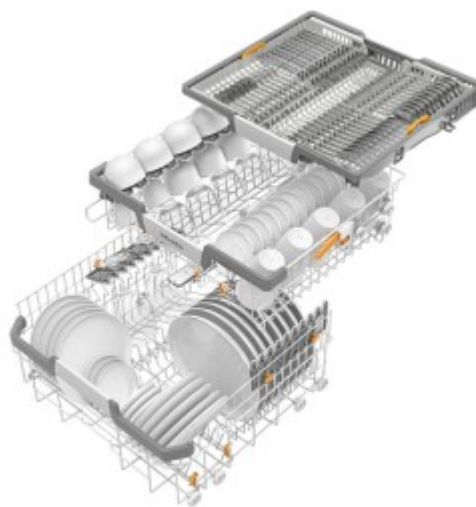

Коммерческое предложение

№ 60 от 09-06-2026

Встраиваемая посудомоечная машина Miele G 7460 SCVi

13700.00р.

(Цена без учета доставки)

BrilliantGlassCare	Есть
ECO	Есть
IntenseZone	Есть
QuickPowerWash	Есть
Автоматическая	Есть
Автоматическое дозирование с PowerDisk	Есть
Активная конденсационная сушка	Есть
Блокировка запуска	Есть
Вес брутто, кг	57
Вес, кг	48
Вид	полностью встраиваемая
Вместимость, комплектов	14
Время отсрочки старта, ч	24
Высота ниши, см	80.5-87
Высота упаковки, см	97
Высота, см	80.5
Гигиена	Есть
Глубина ниши, см	57
Глубина прибора с открытой дверцей, см	116.5
Глубина упаковки, см	64
Глубина, см	55
Двигатель	Стандартный
Деликатная	Есть
Держатель для бокалов FlexCare	Есть
Держатель для чашек FlexCare	Есть
Дисплей	<ul style="list-style-type: none">• текстовый• однострочный
Длина сетевого кабеля, м	1.8
Длина шланга подачи воды, м	1.5
Длина шланга слива воды, м	1.5
Доводчик	ComfortClose
Защита от протечек	Waterproof
Индикатор «Фильтр»	Есть
Индикатор наличия соли и ополаскивателя	Есть

Описание товара

Архитектурная база и материалы

Miele G 7460 SCVi — встраиваемая посудомоечная машина, рассчитанная на 12 комплектов посуды. Устройство имеет компактные габариты, что делает его подходящим для установки в ограниченном пространстве. Для монтажа требуется вентиляционная ниша с минимальными размерами: высота 650 мм, глубина 600 мм. Вентиляционное отверстие должно быть подключено к общей системе вентиляции кухни или вытяжной трубе, ведущей наружу. Сопротивление воздушного потока не должно превышать 200 Па. Важно учитывать, что расстояние от вентиляционного отверстия до потолка должно быть не менее 50 мм. Устройство оснащено двумя корзинами для посуды и лотком для столовых приборов, что позволяет равномерно распределить загрузку и повысить эффективность цикла мойки.