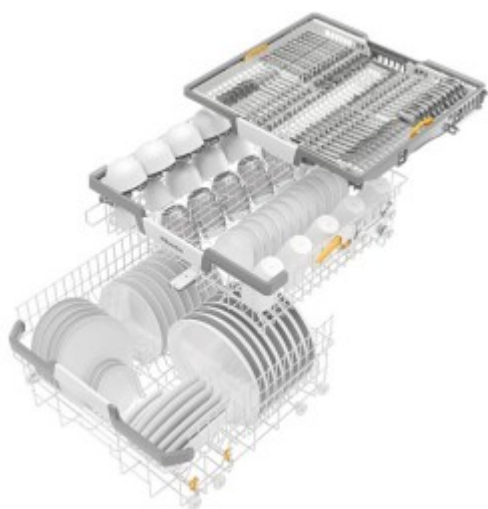

Коммерческое предложение

№ 96 от 21-04-2026

Встраиваемая посудомоечная машина Miele G 7165 SCVi XXL AutoDos

11600.00р.

(Цена без учета доставки)

BrilliantGlassCare	Есть
ECO	Есть
QuickPowerWash	Есть
Автоматическое дозирование с PowerDisk	Есть
Активная конденсационная сушка	Есть
Вес брутто, кг	53
Вес, кг	48
Вид	полностью встраиваемая
Вместимость, комплектов	14
Время отсрочки старта, ч	24
Высота ниши, см	84.5-91
Высота упаковки, см	92
Высота, см	84.5
Глубина ниши, см	55
Глубина прибора с открытой дверцей, см	120.5
Глубина упаковки, см	69.8
Глубина, см	55
Двигатель	Стандартный
Деликатная	Есть
Держатель для чашек FlexCare	Есть
Дисплей	<ul style="list-style-type: none">• текстовый• однострочный
Длина сетевого кабеля, м	1.7
Длина шланга подачи воды, м	1.5
Длина шланга слива воды, м	1.5
Доводчик	ComfortClose
Защита от протечек	Waterproof
Индикатор наличия соли и ополаскивателя	Есть
Индикатор остаточного времени	Есть
Интеллектуальный датчик сушки SensorDry	Есть
Интенсивная 75°C	Есть
Класс мытья	A
Класс сушки	A
Класс энергоэффективности	A, B (старый A+++)

Ширина упаковки, см	67
Ширина, см	59.8
Экспресс / Быстрая / Короткая	Есть
Экстра тихая 40 дБ	Есть
Элементы управления	кнопки
Энергопотребление, кВт/ цикл	0.64

Описание товара

Посудомоечная машина Miele G 7165 SCVi XXL AutoDos — это высококачественное немецкое оборудование, которое обеспечивает эффективную и бережную очистку посуды. Эта модель отличается продуманным дизайном и инновационными технологиями, обеспечивающими комфорт и удобство в использовании. Корпус машины выполнен из нержавеющей стали, что обеспечивает прочность и долговечность. Внутренняя камера также изготовлена из этого материала, что обеспечивает гигиеничность и легкость в уходе.