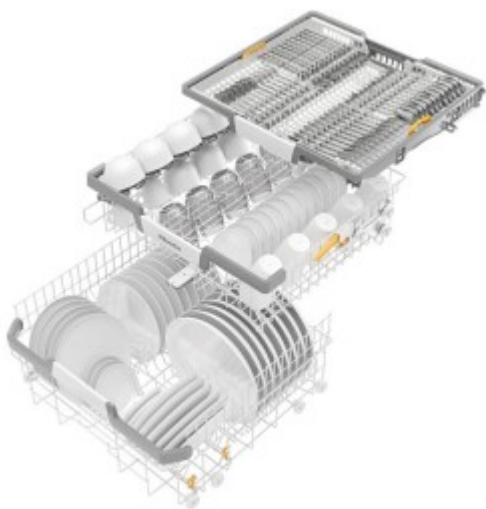

Коммерческое предложение

№ 98 от 09-06-2026

Встраиваемая посудомоечная машина Miele G 7165 SCVi XXL AutoDos

11600.00р.

(Цена без учета доставки)

BrilliantGlassCare	Есть
ECO	Есть
QuickPowerWash	Есть
Автоматическое дозирование с PowerDisk	Есть
Активная конденсационная сушка	Есть
Вес брутто, кг	53
Вес, кг	48
Вид	полностью встраиваемая
Вместимость, комплектов	14
Время отсрочки старта, ч	24
Высота ниши, см	84.5-91
Высота упаковки, см	92
Высота, см	84.5
Глубина ниши, см	55
Глубина прибора с открытой дверцей, см	120.5
Глубина упаковки, см	69.8
Глубина, см	55
Двигатель	Стандартный
Деликатная	Есть
Держатель для чашек FlexCare	Есть
Дисплей	<ul style="list-style-type: none">• текстовый• однострочный
Длина сетевого кабеля, м	1.7
Длина шланга подачи воды, м	1.5
Длина шланга слива воды, м	1.5
Доводчик	ComfortClose
Защита от протечек	Waterproof
Индикатор наличия соли и ополаскивателя	Есть
Индикатор остаточного времени	Есть
Интеллектуальный датчик сушки SensorDry	Есть
Интенсивная 75°C	Есть
Класс мытья	A
Класс сушки	A
Класс энергоэффективности	A, B (старый A+++)

Посудомоечная машина Miele G 7165 SCVi XXL AutoDos имеет габариты 84.5 x 59.8 x 60 см, что делает ее подходящей для установки в стандартных помещениях. Внутренняя камера и корпус выполнены из нержавеющей стали, обеспечивающей устойчивость к коррозии и механическим повреждениям. Модель рассчитана на 14 комплектов посуды, что соответствует требованиям крупных семей или домов, где часто проводятся застолья. Для подключения требуется стандартная электрическая сеть с напряжением 220-240 В и частотой 50 Гц. Устройство комплектуется системой защиты от протечек, включающей встроенный датчик, который мониторит герметичность соединений и отключает подачу воды при обнаружении утечки.