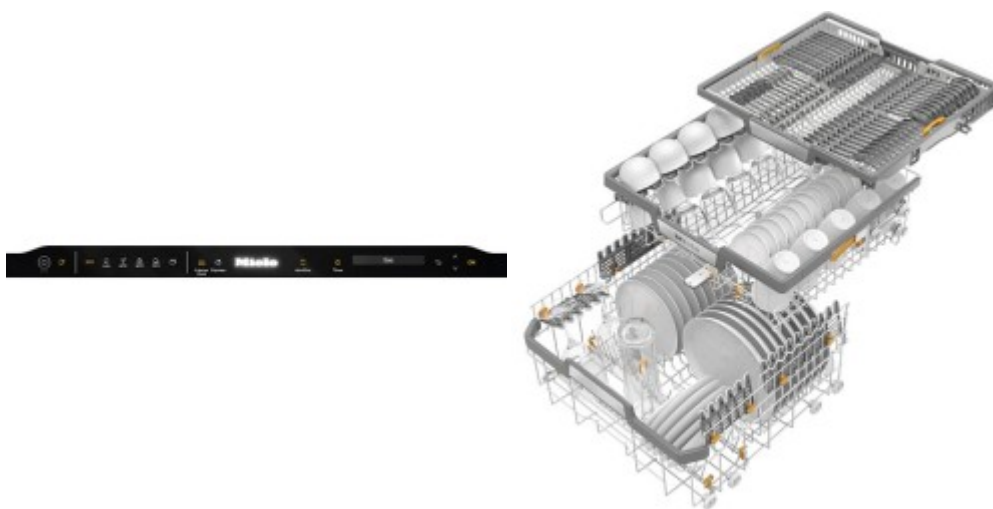

### Встраиваемая посудомоечная машина Miele G 7690 SCVi

**17300.00р.**

(Цена без учета доставки)

BrilliantGlassCare	Есть
ECO	Есть
IntenseZone	Есть
QuickPowerWash	Есть
Автоматическая	Есть
Автоматическое дозирование с PowerDisk	Есть
Активная конденсационная сушка	Есть
Без верхнего короба 65°C	Есть
Блокировка запуска	Есть
Вес брутто, кг	57
Вес, кг	48
Вид	полностью встраиваемая
Вместимость, комплектов	14
Время отсрочки старта, ч	24
Высота ниши, см	80.5-87
Высота упаковки, см	97
Высота, см	80.5
Гигиена	Есть
Глубина ниши, см	55
Глубина прибора с открытой дверцей, см	116.5
Глубина упаковки, см	67
Глубина, см	55
Двигатель	Стандартный
Деликатная	Есть
Держатель для бокалов FlexCare	Есть
Держатель для чашек FlexCare	Есть
Дисплей	<ul style="list-style-type: none"><li>• текстовый</li><li>• однострочный</li></ul>
Длина сетевого кабеля, м	1.7
Длина шланга подачи воды, м	1.5
Длина шланга слива воды, м	1.5
Доводчик	AutoClose
Защита от протечек	Waterproof
Индикатор «Фильтр»	Есть

В машину входит 14 полных комплектов посуды. Столовые приборы удобно расположить на специальном поддоне 3D MultiFlex. Есть и держатели для бокалов и для чашек. Все сконструировано так, чтобы посуда тщательно отмылась и хорошо высохла. Вы можете подключить модель напрямую к горячему водоснабжению. Так она будет тратить меньше времени и энергии на подогрев. Система Waterproof надежно защищает прибор от протечек.