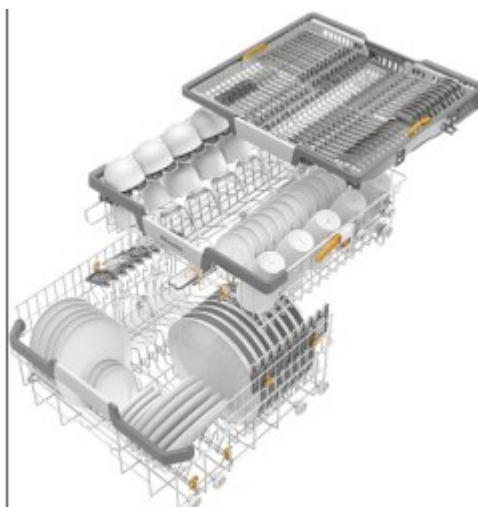

Коммерческое предложение

№ 88 от 21-04-2026

Встраиваемая посудомоечная машина Miele G 5000 SCi IN

6650.00р.

(Цена без учета доставки)

ECO	Есть
QuickPowerWash	Есть
Автоматическая	Есть
Активная конденсационная сушка	Есть
Блокировка запуска	Есть
Вес, кг	44.7
Вид	встраиваемая с открытой панелью управления
Вместимость, комплектов	14
Время отсрочки старта, ч	24
Высота ниши, см	80.5-87
Высота, см	80.5
Глубина ниши, см	57
Глубина прибора с открытой дверцей, см	116.5
Глубина, см	57
Двигатель	Стандартный
Деликатная	Есть
Дисплей	трехразрядный, семисегментный
Длина сетевого кабеля, м	1.7
Длина шланга подачи воды, м	1.5
Длина шланга слива воды, м	1.5
Доводчик	ComfortClose
Защита от протечек	Waterproof
Индикатор наличия соли и ополаскивателя	Есть
Индикатор остаточного времени	Есть
Интеллектуальный датчик сушки SensorDry	Есть
Интенсивная 75°C	Есть
Класс мытья	A
Класс сушки	A
Класс энергоэффективности	G (старое A)
Количество корзин	2
Количество программ	5
Количество фаз	1
Конструкция коробов	Comfort

Описание товара

Посудомоечная машина Miele G 5000 SCi IN — модель с загрузкой 14 стандартных комплектов. При конденсационной сушке посуда высыхает естественным образом. Для ускорения процесса последнее ополаскивание производится горячей водой, в этом случае влага быстрее испаряется с поверхности тарелок, кастрюль, столовых приборов и внутренних стенок. Энергоэффективность - класс А. Технология EcoPower экономит расходы, за цикл используется до 8,9 литров.