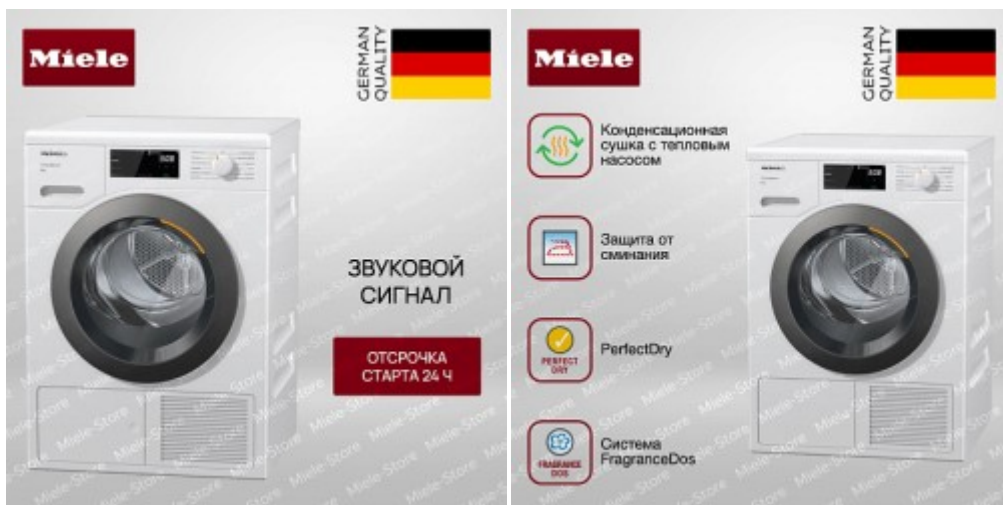

Коммерческое предложение

№ 88 от 21-04-2026

Сушильная машина Miele TED 265 WP

7900.00р.

(Цена без учета доставки)

Wash2Dry	Есть
Артикул	12ED2652
Блокировка ПИН-кодом	Есть
Вес брутто, кг	57
Вес, кг	53
Время отсрочки старта, ч	1-24
Встраивается под столешницу	Есть
Встроенная система отвода конденсата	Есть
Выбор программ	поворотный переключатель
Высота упаковки, см	95
Высота, см	84.5
Глубина упаковки, см	69.6
Глубина, см	63.6
Дверной упор	слева
Деликатная	Есть
Дизайн дверцы	графитовый серый
Дисплей	DirectSensor
Длина сетевого шнура, м	2
Емкость для сбора конденсата	Есть
Загрузка, кг	8
Защита от сминания	Есть
Звуковой сигнал	Есть
Индикатор выполнения программы	Есть
Индикатор остаточного времени	Есть
Индикация «Вылить конденсат»	Есть
Индикация «Очистить фильтр»	Есть
Индикация времени	Есть
Класс сушки	A
Класс энергопотребления	A, B (старый A+++ и выше)
Количество капсул FragranceDos	1
Количество программ	10
Материал барабана	Нержавеющая сталь
Мотор	ProfiEco

Описание товара

Сушильная машина Miele TED265WP является отличным выбором для тех, кто хочет обеспечить своим вещам бережную сушку. Благодаря удобному интерфейсу на русском языке и возможности подключения к Wi-Fi, пользователь может легко настроить устройство и управлять им с помощью мобильного приложения. Эта модель сушильной машины отличается высокой энергоэффективностью — класс A++ — что означает, что она потребляет на 20% меньше ресурсов по сравнению с другими устройствами этого класса.