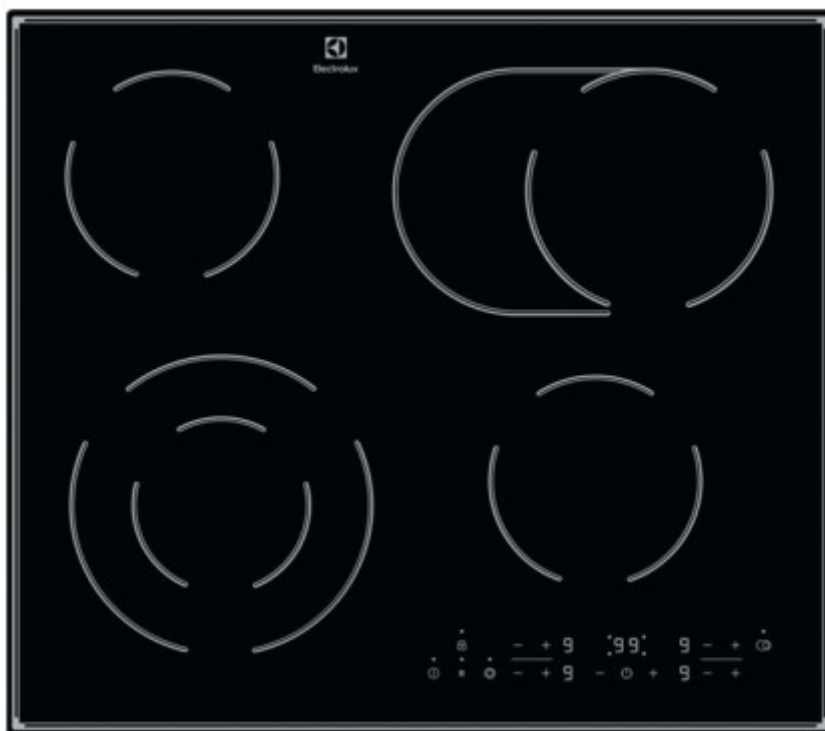

Коммерческое предложение

№ 57 от 20-04-2026

Электрическая панель Electrolux CPE644RCC

0.00р.

(Цена без учета доставки)

Автоматика закипания	Нет
Автоматические программы	Нет
Блокировка от детей	Да
Вес	7.88
Газовые конфорки	Нет
Газовые конфорки WOK	Нет
Гарантия	1 год
Глубина	52
Глубина [Размеры ниши для встраивания]	49
Гриль	Нет
Двухуровневые конфорки	Да
Изготовитель	Электролюкс, Санкт Йёрансгатан 143, SE-105 45 Стокгольм, Швеция
Индикатор остаточного тепла	Да
Индукционные конфорки	Нет
Количество конфорок	4
Конфорки быстрого нагрева (HiLight)	Да
Материал	Стеклокерамика
Материал рабочей поверхности	стеклокерамика
Модель	CPE644RCC
Общая мощность	7000
Поддержание тепла	Нет
Поставщик	ООО "Домотехника"
Рамка панели [Основные]	без рамки
Расположение органов управления	спереди
Ретродизайн [Основные]	Нет
Страна производства	ГЕРМАНИЯ
Таймер	Да
Тип варочной поверхности	HiLight
Тип установки	независимая
Трёхуровневые конфорки	Нет
Управление	Сенсорное
Цвет	черный
Ширина	595