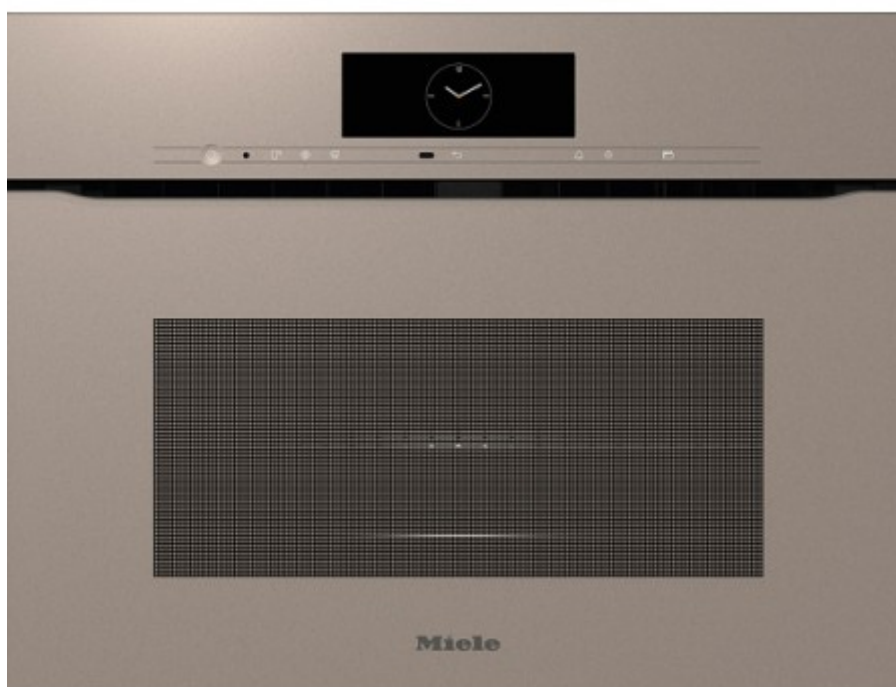

Коммерческое предложение

№ 97 от 19-04-2026

Духовой шкаф Miele H 7840 BMX Pearl beige

184500.00р.

(Цена без учета доставки)

Автоматика жарения	Есть
Автоматические программы	Есть
Артикул	22784096
Блокировка запуска	Есть
Быстрый разогрев	Есть
Верхний/нижний жар	Есть
Вес брутто, кг	43
Вес, кг	38
Вид прибора	компактный высотой 45 см
Высота ниши для встраивания, см	45-45.2
Высота упаковки, см	55
Высота, см	45.6
Глубина ниши для встраивания, см	55
Глубина упаковки, см	66.8
Глубина, см	56.8
Гриль	Есть
Гриль с обдувом	Есть
Датчик приближения MotionReact	Есть
Дверца CleanGlass	Есть
Дизайн без ручки	Есть
Дисплей	сенсорный MTouch
Длина сетевого кабеля, м	2
Защитное отключение	Есть
Индикация фактической температуры	Есть
Интенсивное выпекание	Есть
Использование остаточного тепла	Есть
Количество режимов работы	14
Количество уровней приготовления	3
Конвекция плюс	Есть
Мощность, кВт	3.2
Напряжение, В	220
Нижний жар	Есть
Низкотемпературное приготовление	Есть
Объем, л	43

Ширина упаковки, см	69.5
Ширина, см	59.5

Описание товара

Духовой шкаф Miele H 7840 BMX Pearl Beige представляет собой уникальное сочетание стиля, функциональности и инновационных технологий. Произведенный в Германии, этот прибор выделяется своим элегантным дизайном и высоким качеством исполнения. Он выполнен в жемчужно-бежевом цвете Pearl Beige, который придаст вашей кухне особую изысканность и утонченность. Компактный размер (высота всего 45 см) позволяет легко встроить его в любой интерьер, сохраняя при этом достаточно пространства для другой техники.

Особенностью этого духового шкафа является использование микроволн, что делает процесс приготовления более быстрым и эффективным. Объем внутреннего пространства составляет 43 литра, что позволяет готовить большие порции еды одновременно. Прибор оснащен сенсорным дисплеем MTouch, который делает управление прибором удобным и интуитивно понятным. Кроме того, духовой шкаф оснащен таймером и индикацией фактической температуры.