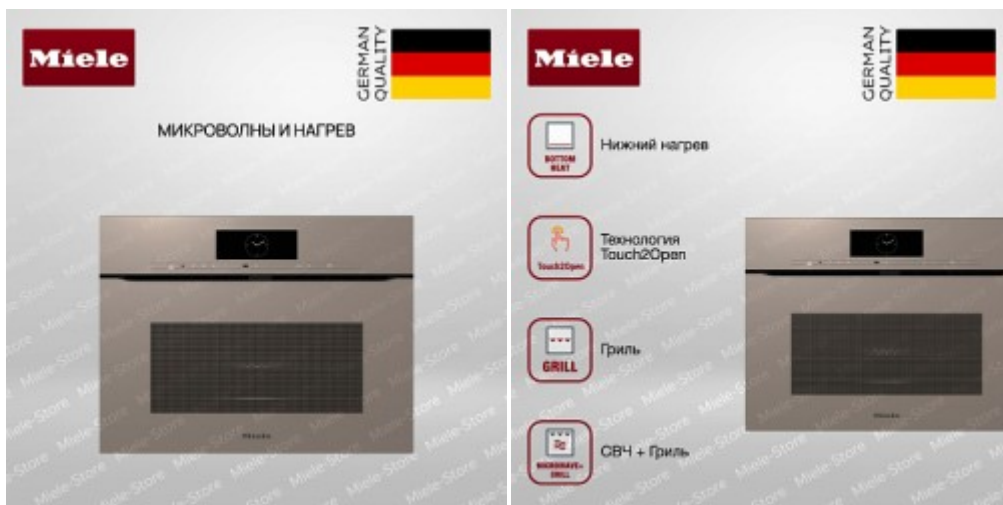

Коммерческое предложение

№ 97 от 19-04-2026

Духовой шкаф Miele H 7840 BMX Pearl beige

184500.00р.

(Цена без учета доставки)

Автоматика жарения	Есть
Автоматические программы	Есть
Артикул	22784096
Блокировка запуска	Есть
Быстрый разогрев	Есть
Верхний/нижний жар	Есть
Вес брутто, кг	43
Вес, кг	38
Вид прибора	компактный высотой 45 см
Высота ниши для встраивания, см	45-45.2
Высота упаковки, см	55
Высота, см	45.6
Глубина ниши для встраивания, см	55
Глубина упаковки, см	66.8
Глубина, см	56.8
Гриль	Есть
Гриль с обдувом	Есть
Датчик приближения MotionReact	Есть
Дверца CleanGlass	Есть
Дизайн без ручки	Есть
Дисплей	сенсорный MTouch
Длина сетевого кабеля, м	2
Защитное отключение	Есть
Индикация фактической температуры	Есть
Интенсивное выпекание	Есть
Использование остаточного тепла	Есть
Количество режимов работы	14
Количество уровней приготовления	3
Конвекция плюс	Есть
Мощность, кВт	3.2
Напряжение, В	220
Нижний жар	Есть
Низкотемпературное приготовление	Есть
Объем, л	43

Ширина упаковки, см	69.5
Ширина, см	59.5

Описание товара

Духовой шкаф Miele H 7840 BMX Pearl Beige представляет собой уникальное сочетание стиля, функциональности и инновационных технологий. Произведенный в Германии, этот прибор выделяется своим элегантным дизайном и высоким качеством исполнения. Он выполнен в жемчужно-бежевом цвете Pearl Beige, который придаст вашей кухне особую изысканность и утонченность. Компактный размер (высота всего 45 см) позволяет легко встроить его в любой интерьер, сохраняя при этом достаточно пространства для другой техники.

Особенностью этого духового шкафа является использование микроволн, что делает процесс приготовления более быстрым и эффективным. Объем внутреннего пространства составляет 43 литра, что позволяет готовить большие порции еды одновременно. Прибор оснащен сенсорным дисплеем MTouch, который делает управление прибором удобным и интуитивно понятным. Кроме того, духовой шкаф оснащен таймером и индикацией фактической температуры.