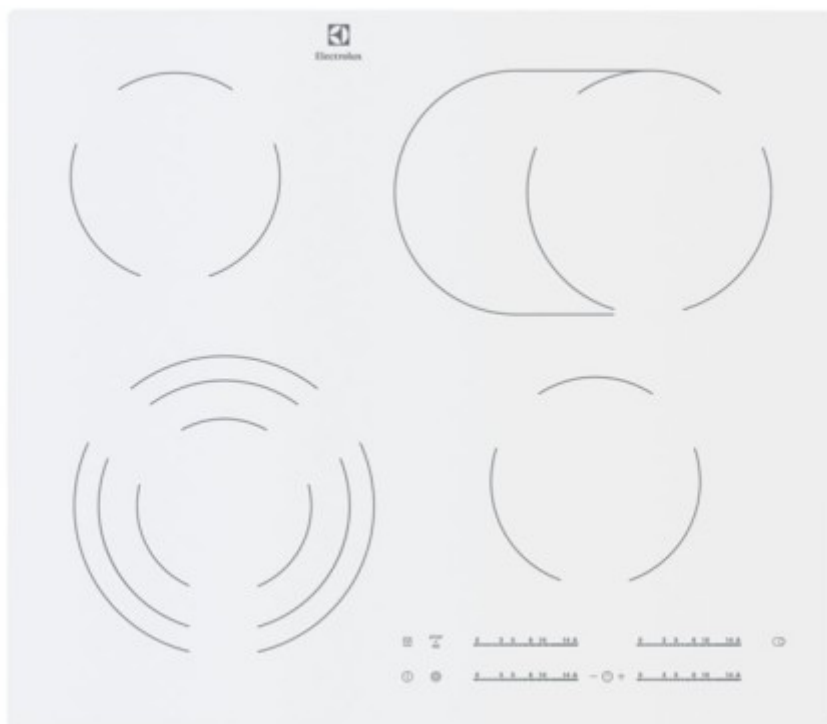

Коммерческое предложение

№ 64 от 22-04-2026

Электрическая панель Electrolux EHF96547SW

0.00р.

(Цена без учета доставки)

Booster	Нет
Автоматика закипания	Да
Автоматические программы	Нет
Блокировка от детей	Да
Газовые конфорки	Нет
Газовые конфорки WOK	Нет
Гарантия	1 год
Глубина	52
Глубина [Размеры ниши для встраивания]	49
Гриль	Нет
Двухуровневые конфорки	Да
Диаметр посуды	145 — 265 мм
Дополнительные принадлежности	аксессуары для варочных панелей
Изготовитель	Электролюкс, Санкт Йёрансгатан 143, SE-105 45 Стокгольм, Швеция
Индикатор остаточного тепла	Да
Индукционные конфорки	Нет
Количество конфорок	4
Количество уровней мощности	14
Конфорки быстрого нагрева (HiLight)	Да
Материал	Стеклокерамика
Материал рабочей поверхности	стеклокерамика
Модель	ENF96547SW
Общая мощность	7100
Поддержание тепла	Нет
Поставщик	ООО "Домотехника"
Рамка панели [Основные]	без рамки
Расположение органов управления	спереди
Ретродизайн [Основные]	Нет
Страна производства	ГЕРМАНИЯ
Таймер	Да
Тип варочной поверхности	HiLight
Тип установки	независимая

Трёхуровневые конфорки	Да
Управление	Сенсорное
Цвет	белый
Ширина	590
Ширина [Размеры ниши для встраивания]	56

Описание товара