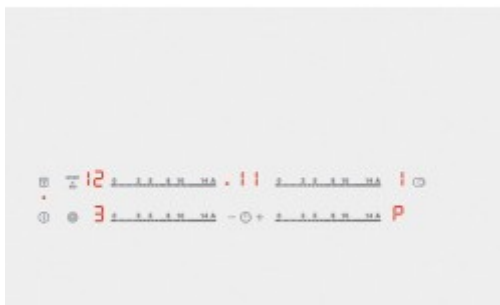

Коммерческое предложение

№ 64 от 22-04-2026

Электрическая панель Electrolux EHF96547SW

0.00р.

(Цена без учета доставки)

Booster	Нет
Автоматика закипания	Да
Автоматические программы	Нет
Блокировка от детей	Да
Газовые конфорки	Нет
Газовые конфорки WOK	Нет
Гарантия	1 год
Глубина	52
Глубина [Размеры ниши для встраивания]	49
Гриль	Нет
Двухуровневые конфорки	Да
Диаметр посуды	145 — 265 мм
Дополнительные принадлежности	аксессуары для варочных панелей
Изготовитель	Электролюкс, Санкт Йёрансгатан 143, SE-105 45 Стокгольм, Швеция
Индикатор остаточного тепла	Да
Индукционные конфорки	Нет
Количество конфорок	4
Количество уровней мощности	14
Конфорки быстрого нагрева (HiLight)	Да
Материал	Стеклокерамика
Материал рабочей поверхности	стеклокерамика
Модель	ENF96547SW
Общая мощность	7100
Поддержание тепла	Нет
Поставщик	ООО "Домотехника"
Рамка панели [Основные]	без рамки
Расположение органов управления	спереди
Ретродизайн [Основные]	Нет
Страна производства	ГЕРМАНИЯ
Таймер	Да
Тип варочной поверхности	HiLight
Тип установки	независимая

Трёхуровневые конфорки	Да
Управление	Сенсорное
Цвет	белый
Ширина	590
Ширина [Размеры ниши для встраивания]	56

Описание товара