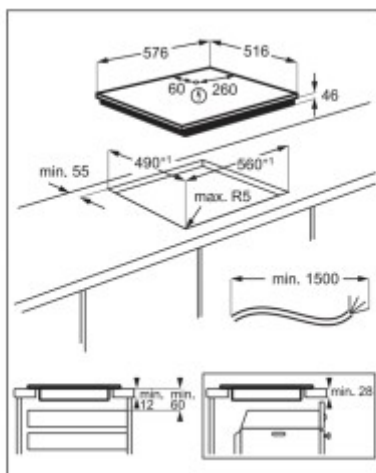

Коммерческое предложение

№ 56 от 18-04-2026

Индукционная панель Electrolux IPE6440KX

0.00р.

(Цена без учета доставки)

Booster	Да
Автоматика закипания	Да
Автоматические программы	Нет
Блокировка от детей	Да
Вес	10.57
Газовые конфорки	Нет
Газовые конфорки WOK	Нет
Гарантия	1 год
Глубина	51.6
Глубина [Размеры ниши для встраивания]	49
Гриль	Нет
Дата выхода на рынок	2018
Двухуровневые конфорки	Нет
Диаметр посуды	125 — 210 мм
Дополнительные функции	пауза в приготовлении
Изготовитель	Электролюкс, Санкт Йёрансгатаан 143, SE-105 45 Стокгольм, Швеция
Индикатор остаточного тепла	Да
Индукционные конфорки	Да
Количество конфорок	4
Количество уровней мощности	14
Конфорки быстрого нагрева (HiLight)	Нет
Материал	Стеклокерамика
Материал рабочей поверхности	стеклокерамика
Модель	IRE6440KX
Общая мощность	7350
Поддержание тепла	Нет

Подробная информация о конфорках	Левая ближняя: 2300/3700W/210 мм; Левая дальняя: 1800/2800W/180 мм; Правая ближняя: 1400/2500W/145 мм; Правая дальняя: 1800/2800W/180 мм
Поставщик	ООО "Домотехника"
Разновидность сенсорного управления	кнопки -/+
Рамка панели [Основные]	стальная по периметру
Расположение органов управления	спереди
Ретродизайн [Основные]	Нет
Свободные зоны нагрева	Нет
Страна производства	РУМЫНИЯ
Таймер	Да
Тип варочной поверхности	индукционная
Тип установки	независимая
Трёхуровневые конфорки	Нет
Удаленное управление (Wi-Fi)	Нет
Управление	Сенсорное
Цвет	черный
Ширина	576
Ширина [Размеры ниши для встраивания]	56