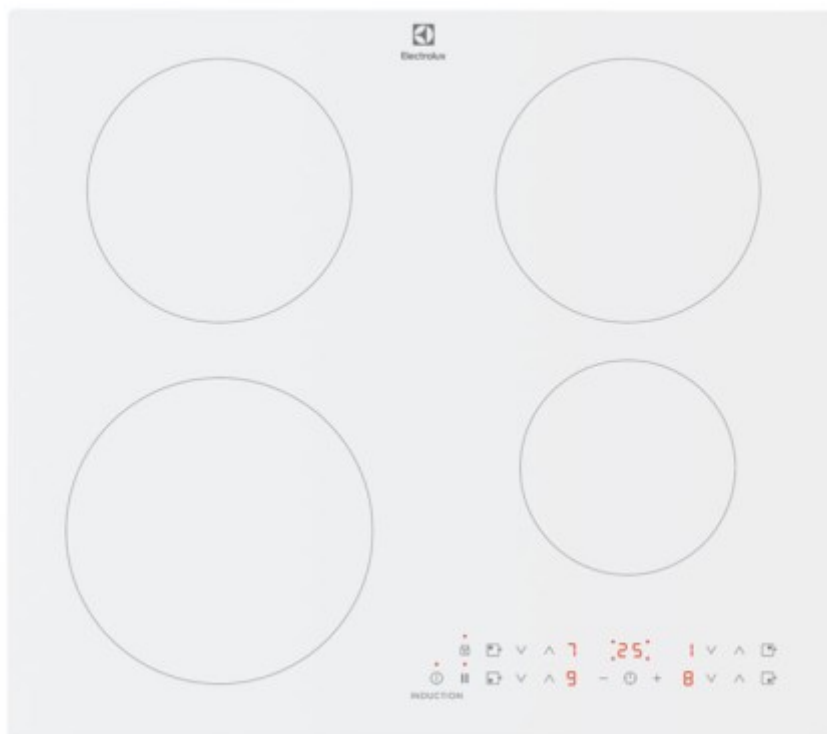

### Индукционная панель Electrolux IPE6440WI

**0.00р.**

(Цена без учета доставки)

Booster	Да
Автоматика закипания	Да
Автоматические программы	Нет
Блокировка от детей	Да
Вес	10.75
Газовые конфорки	Нет
Газовые конфорки WOK	Нет
Гарантия	1 год
Глубина	52
Глубина [Размеры ниши для встраивания]	49
Гриль	Нет
Дата выхода на рынок	2018
Двухуровневые конфорки	Нет
Диаметр посуды	125 — 210 мм
Дополнительные принадлежности	аксессуары для варочных панелей
Дополнительные функции	пауза в приготовлении
Изготовитель	Электролюкс, Санкт Йёрансгатан 143, SE-105 45 Стокгольм, Швеция
Индикатор остаточного тепла	Да
Индукционные конфорки	Да
Количество конфорок	4
Количество уровней мощности	14
Конфорки быстрого нагрева (HiLight)	Нет
Материал	Стеклокерамика
Материал рабочей поверхности	стеклокерамика
Модель	IRE6440WI
Общая мощность	7350
Поддержание тепла	Нет

Разновидность сенсорного управления

кнопки -/+

Рамка панели [Основные]

без рамки

Расположение органов управления

спереди

Ретродизайн [Основные]

Нет

Цвет

белый

Ширина

590

Ширина [Размеры ниши для встраивания]

56