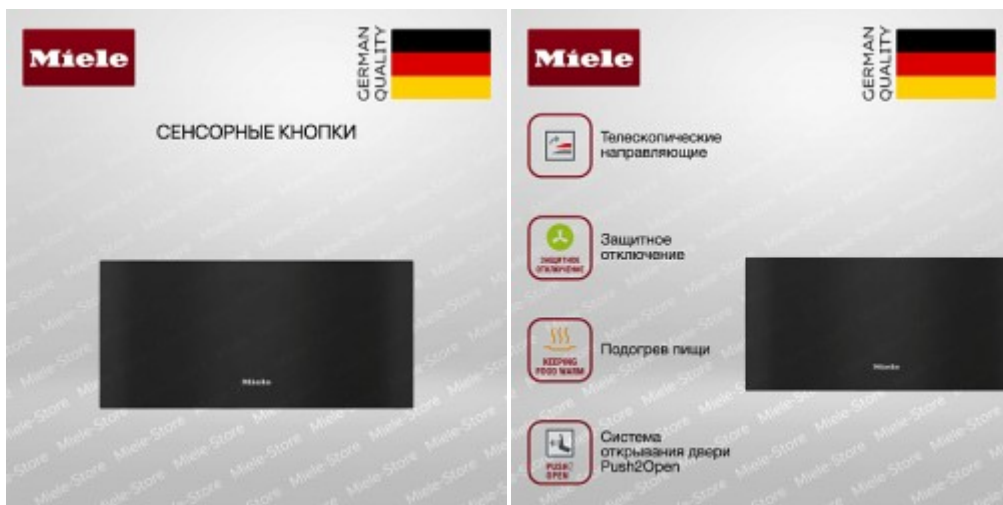

### Подогреватель Miele ESW 7020 OBSW

**6280.00р.**

(Цена без учета доставки)

Артикул	30702020
Вместимость, комплектов	12
Высота, см	28.9
Габариты ниши для встраивания (В x Ш x Г), см	28.9 x 56-56.8 x 55
Глубина, см	57
Дизайн	VitroLine
Длина кабеля, м	2
Защитное отключение	Есть
Коврик с нескользящей поверхностью	Есть
Количество фаз	1
Механизм Push2open	Есть
Напряжение, В	220-240
Низкотемпературное приготовление	Есть
Общая потребляемая мощность, кВт	0.7
Панель управления с сенсорными кнопками	Есть
Поддержание тепла	Есть
Подогрев пищи	Есть
Подогрев тарелок	Есть
Подогрев чашек	Есть
Полезная внутренняя высота, см	23
Предварительный подогрев посуды	Есть
Предохранитель, А	10
Программирование остановки работы / Функция таймера	до 4 часов
Решетка для увеличения площади нагрева	Есть
Система охлаждения прибора	Есть
Соединительный кабель с вилкой	Есть
Телескопические направляющие	Есть
Фасад без ручек	Есть
Цвет	черный обсидиан Obsidian Black
Частота, Гц	50-60
Шаббат	Есть
Ширина, см	59.5

## Описание товара

ESW 7020 OBSW — стильная модель, которая выполнена в цвете черный обсидиан.