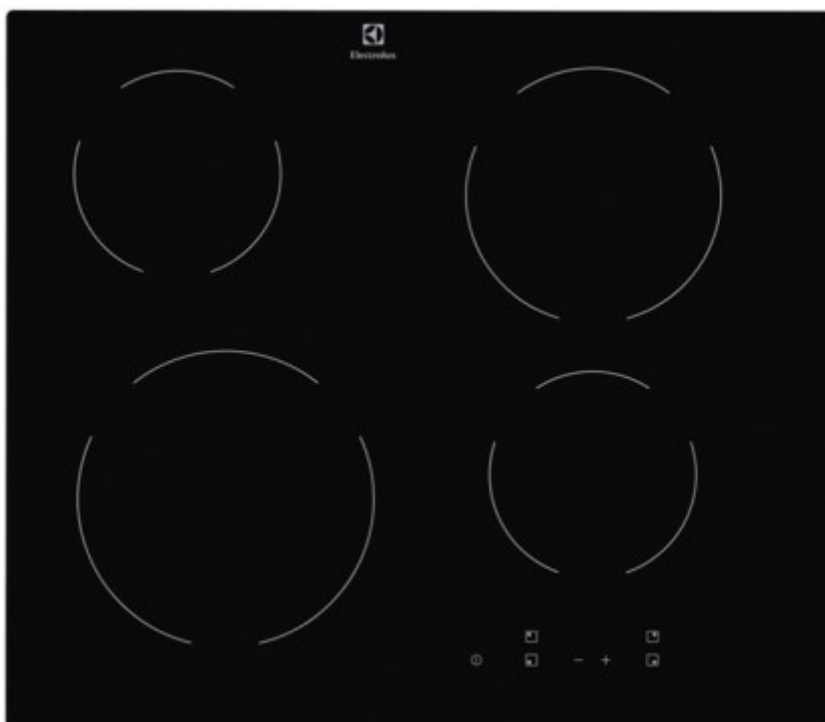

Коммерческое предложение

№ 64 от 17-04-2026

Электрическая панель Electrolux SME6420KA

0.00р.

(Цена без учета доставки)

Автоматика закипания	Нет
Автоматические программы	Нет
Блокировка от детей	Да
Вес	7.7
Газовые конфорки	Нет
Газовые конфорки WOK	Нет
Гарантия	1 год
Глубина	52
Глубина [Размеры ниши для встраивания]	49
Гриль	Нет
Двухуровневые конфорки	Нет
Диаметр посуды	145 — 210 мм
Изготовитель	Электролюкс, Санкт Йёрансгатан 143, SE-105 45 Стокгольм, Швеция
Индикатор остаточного тепла	Да
Индукционные конфорки	Нет
Количество конфорок	4
Количество уровней мощности	9
Конфорки быстрого нагрева (HiLight)	Да
Материал	Стеклокерамика
Материал рабочей поверхности	стеклокерамика
Модель	СМЕ6420КА
Общая мощность	6500
Поддержание тепла	Нет
Поставщик	ООО "Домотехника"
Рамка панели [Основные]	без рамки
Расположение органов управления	спереди
Ретродизайн [Основные]	Нет
Страна производства	РУМЫНИЯ
Таймер	Нет
Тип варочной поверхности	HiLight
Тип установки	независимая
Трёхуровневые конфорки	Нет
Управление	Сенсорное