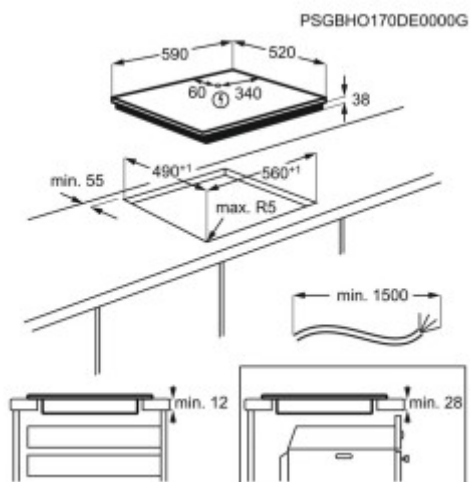

Коммерческое предложение

№ 64 от 17-04-2026

Электрическая панель Electrolux SME6420KA

0.00р.

(Цена без учета доставки)

Автоматика закипания	Нет
Автоматические программы	Нет
Блокировка от детей	Да
Вес	7.7
Газовые конфорки	Нет
Газовые конфорки WOK	Нет
Гарантия	1 год
Глубина	52
Глубина [Размеры ниши для встраивания]	49
Гриль	Нет
Двухуровневые конфорки	Нет
Диаметр посуды	145 — 210 мм
Изготовитель	Электролюкс, Санкт Йёрансгатан 143, SE-105 45 Стокгольм, Швеция
Индикатор остаточного тепла	Да
Индукционные конфорки	Нет
Количество конфорок	4
Количество уровней мощности	9
Конфорки быстрого нагрева (HiLight)	Да
Материал	Стеклокерамика
Материал рабочей поверхности	стеклокерамика
Модель	СМЕ6420КА
Общая мощность	6500
Поддержание тепла	Нет
Поставщик	ООО "Домотехника"
Рамка панели [Основные]	без рамки
Расположение органов управления	спереди
Ретродизайн [Основные]	Нет
Страна производства	РУМЫНИЯ
Таймер	Нет
Тип варочной поверхности	HiLight
Тип установки	независимая
Трёхуровневые конфорки	Нет
Управление	Сенсорное

Сайт:
Email:
Телефон:

tehnopoisk.by
vip.technik555@gmail.com
[+375 29 660 70 77](tel:+375296607077)

Цвет	черный
Ширина	590
Ширина [Размеры ниши для встраивания]	56

Описание товара